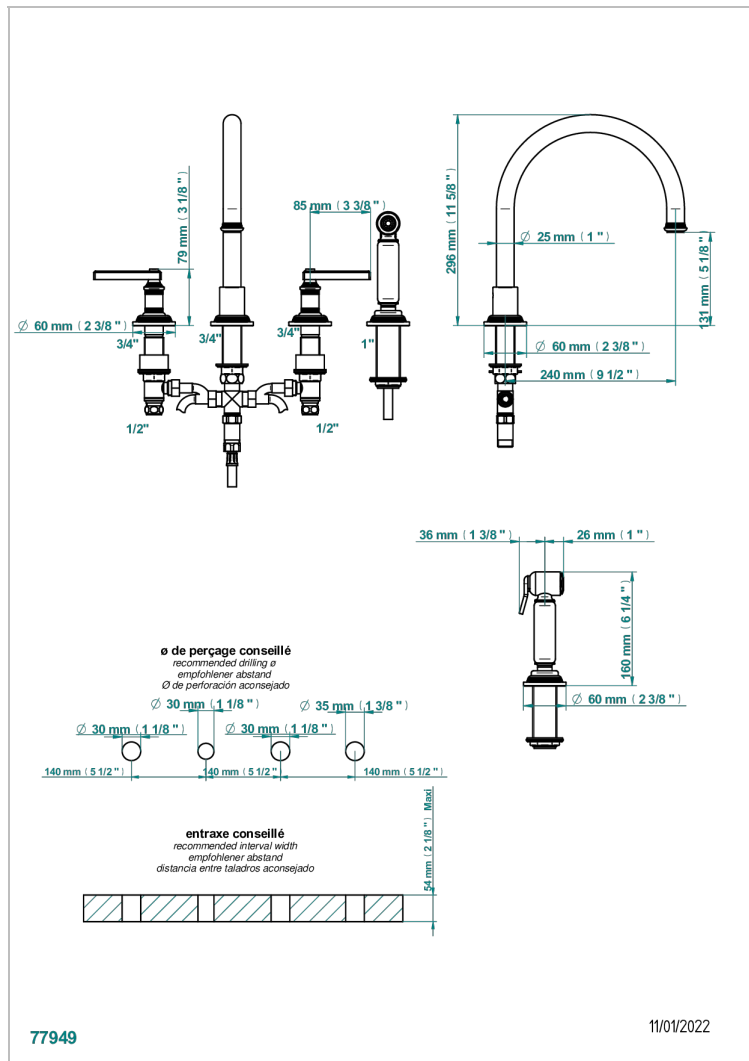

WEST COAST ONYX BLANC A MANETTES

U9H-4211

Mélangeur d'évier 4 trous avec bec orientable et douchette individuelle

CARACTÉRISTIQUES

- ACS : 22ACCLY430

CERTIFICATIONS

FINITIONS DISPONIBLES

Bronze clair - D01
Chromé - A02
Chromé mat - C02
Doré brillant - F01
Doré mat - F07
Laiton fumé naturel - A13

Nickel brillant - B01
Nickel mat - C01
Noir mat céramique - D30
Or pâle - F30
Or pâle mat - F31
Pvd blush - H62

Pvd blush mat - H60
Pvd couleur bronze brown - F33
Pvd couleur bronze brown - mat - F34
Pvd couleur doré - H52
Pvd couleur doré mat - H53
Pvd couleur laiton - H49