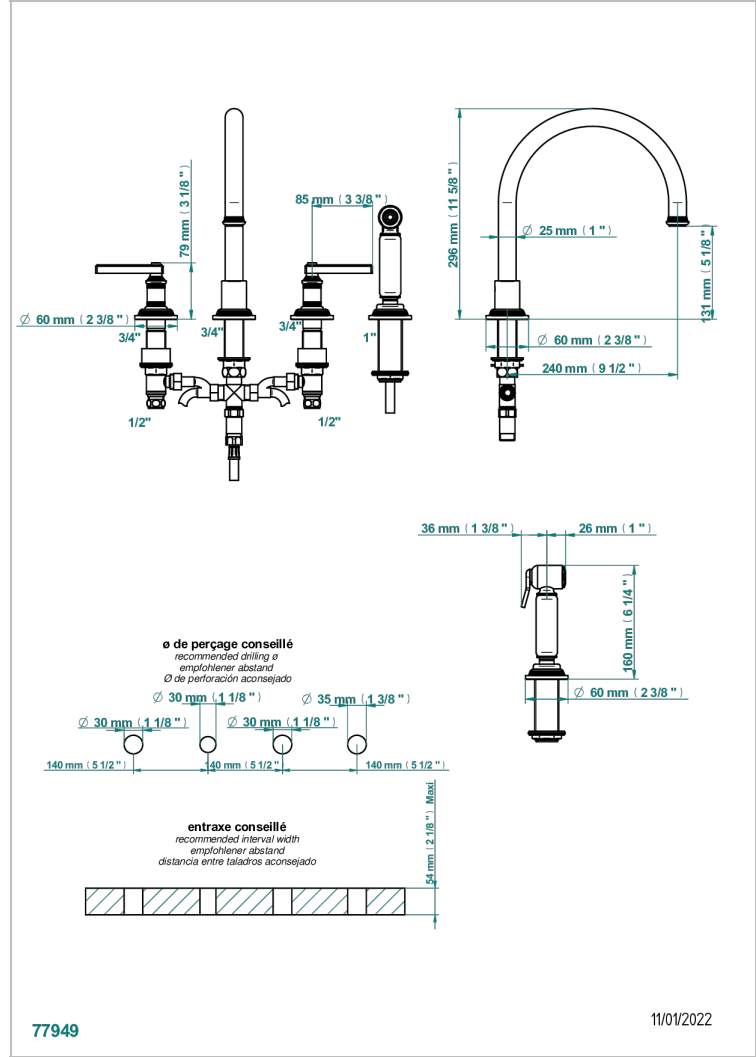

# WEST COAST WHITE ONYX WITH LEVER HANDLES

U9H-4211

Mezclador de fregadero de 4 orificios con caño giratorio y rociador lateral Mezclador de fregadero de 2 orificios con caño giratorio y ducha individual

## CARACTERÍSTICAS

- ACS : 22ACCLY430