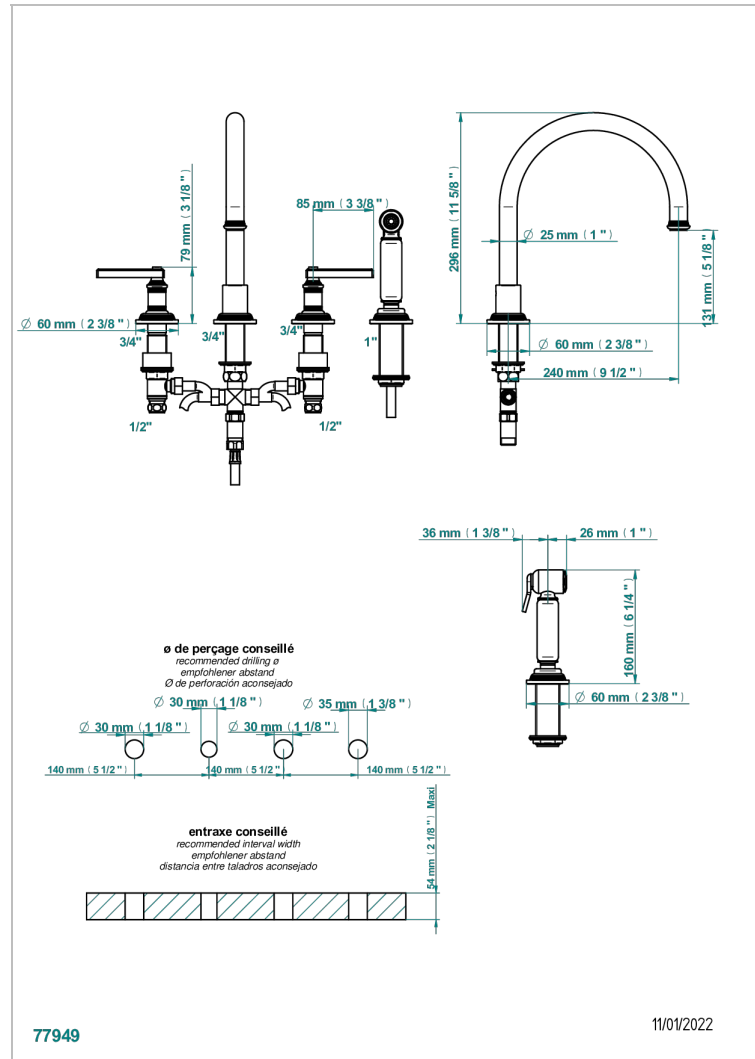

WEST COAST ONYX BLANC A MANETTES

U9H-4211

Mélangeur d'évier 4 trous avec bec orientable et douchette individuelle

CARACTÉRISTIQUES

- ACS : 22ACCLY430

CERTIFICATIONS

FINITIONS DISPONIBLES

Bronze clair - D01
Chromé - A02
Chromé mat - C02
Doré brillant - F01
Doré mat - F07
Laiton fumé naturel - A13

Nickel brillant - B01
Nickel mat - C01
Noir mat céramique - D30
Or pâle - F30
Or pâle mat - F31
Pvd blush - H62

Pvd blush mat - H60
Pvd couleur bronze brown - F33
Pvd couleur bronze brown - mat - F34
Pvd couleur doré - H52
Pvd couleur doré mat - H53
Pvd couleur laiton - H49