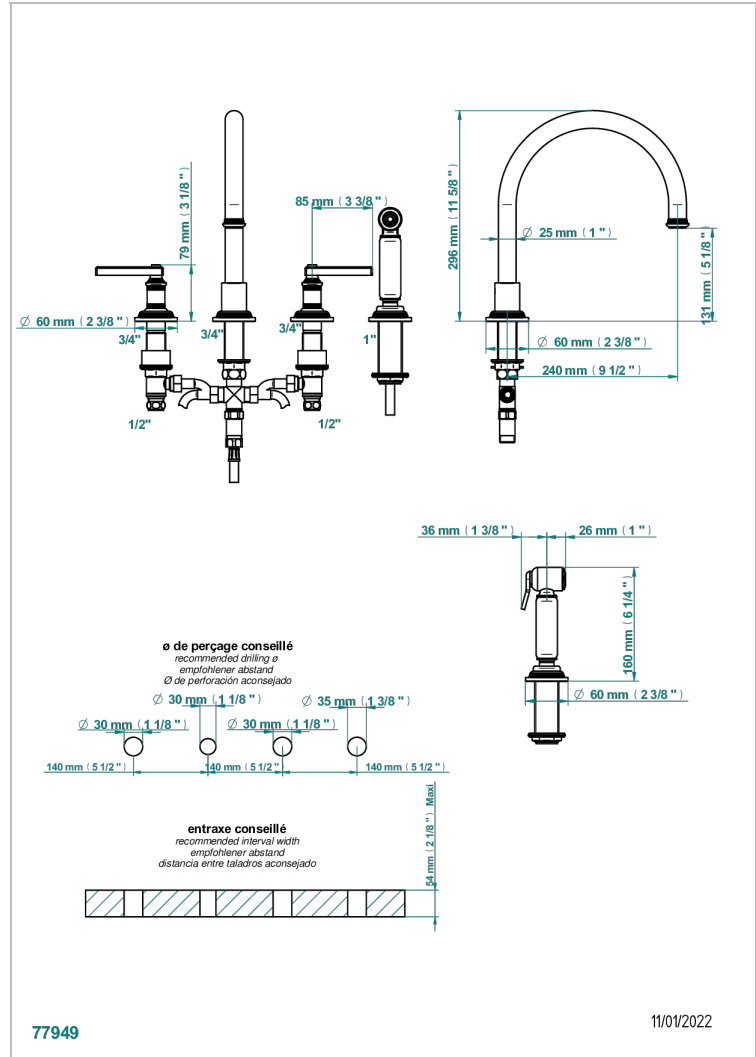

# WEST COAST WHITE ONYX WITH LEVER HANDLES

U9H-4211

Mezclador de fregadero de 4 orificios con caño giratorio y rociador lateral Mezclador de fregadero de 2 orificios con caño giratorio y ducha individual

## CARACTERÍSTICAS

- ACS : 22ACCLY430