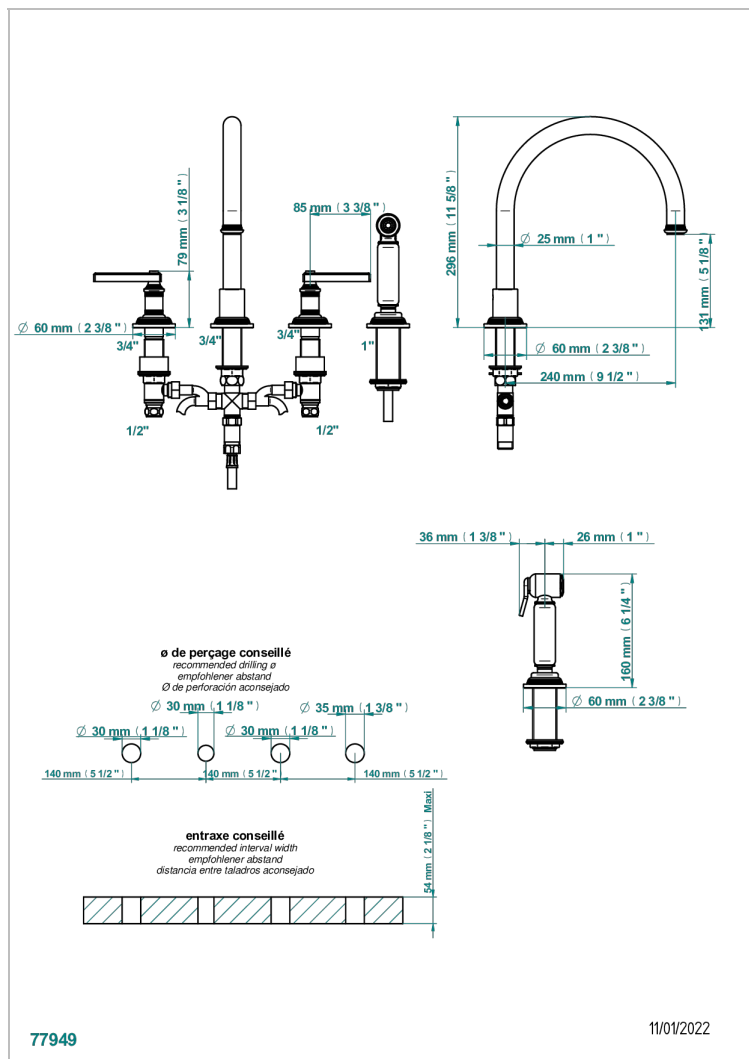

WEST COAST WHITE ONYX WITH LEVER HANDLES

U9H-4211

4-loch-spültischbatterie mit schwenkbarem auslauf und seitenbrause

EIGENSCHAFTEN

- ACS : 22ACCLY430

ZERTIFIZIERUNGEN

VERFÜGBARE OBERFLÄCHEN

Altnickel - H28
Blassgold - F30
Blassgold matt unlackiert - F31
Bronze hell - D01
Chrom - A02
Chrom matt - C02