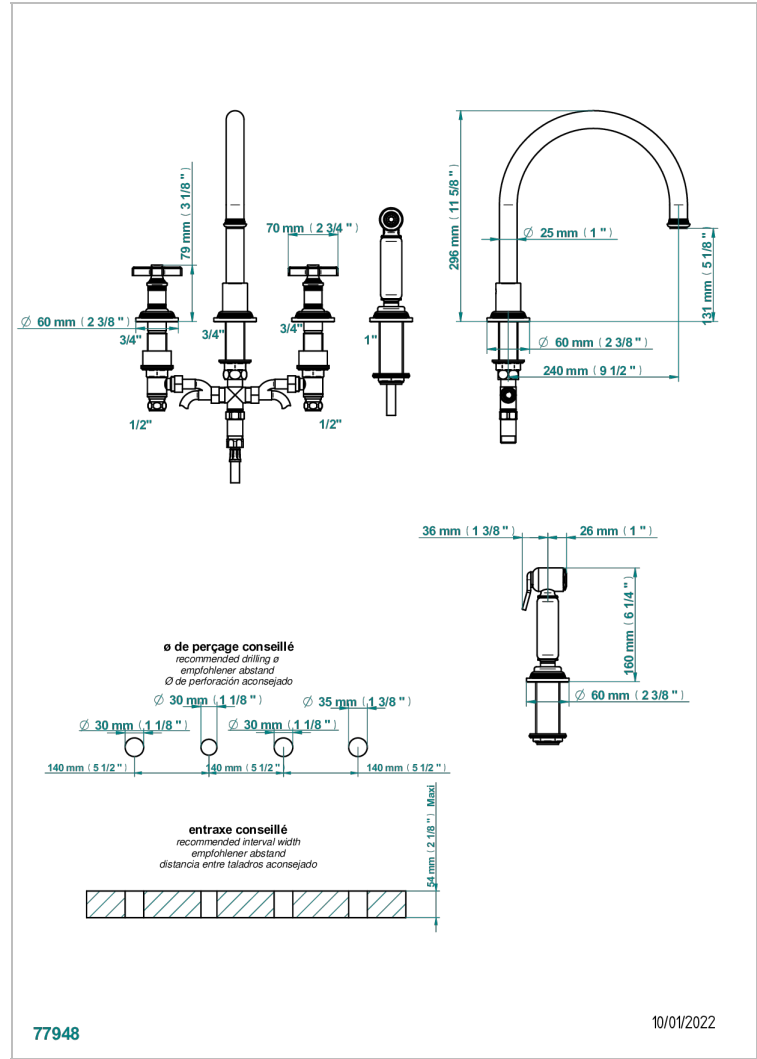

WEST COAST ONYX BLANC

U9G-4211

Mélangeur d'évier 4 trous avec bec orientable et douchette individuelle

THG[®]
PARIS

CARACTÉRISTIQUES

- ACS : 22ACCLY430

CERTIFICATIONS

FINITIONS DISPONIBLES