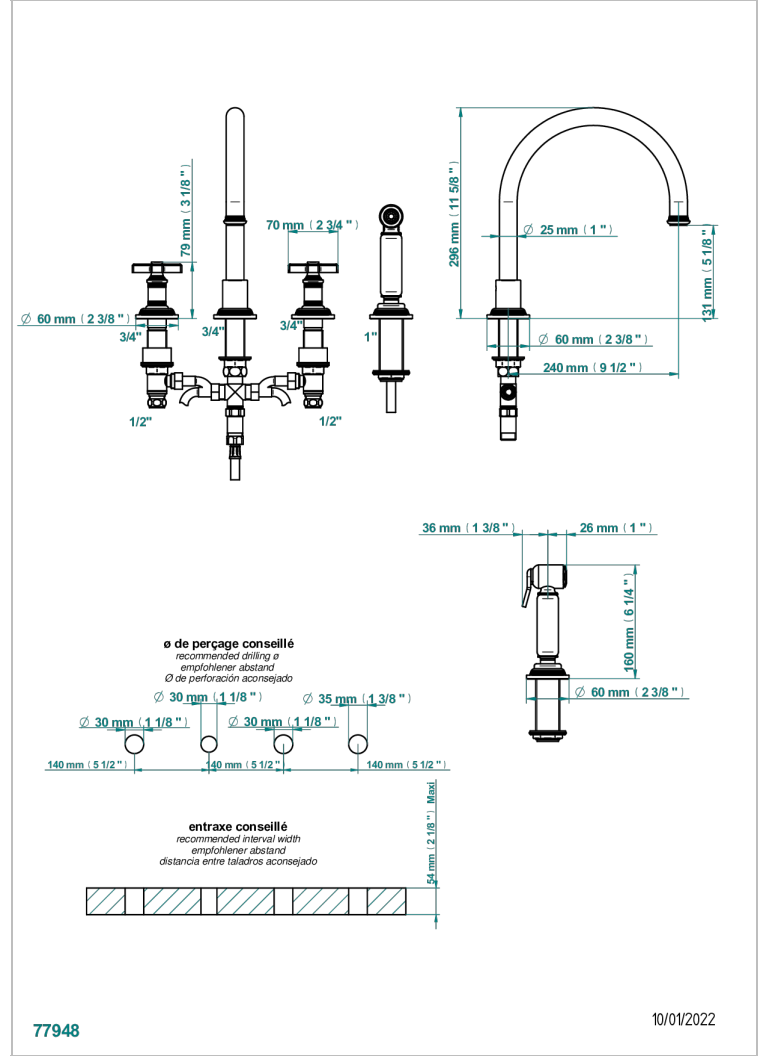

WEST COAST ONYX BLANC

U9G-4211

Mélangeur d'évier 4 trous avec bec orientable et douchette individuelle

THG[®]
PARIS

CARACTÉRISTIQUES

- ACS : 22ACCLY430

CERTIFICATIONS

FINITIONS DISPONIBLES