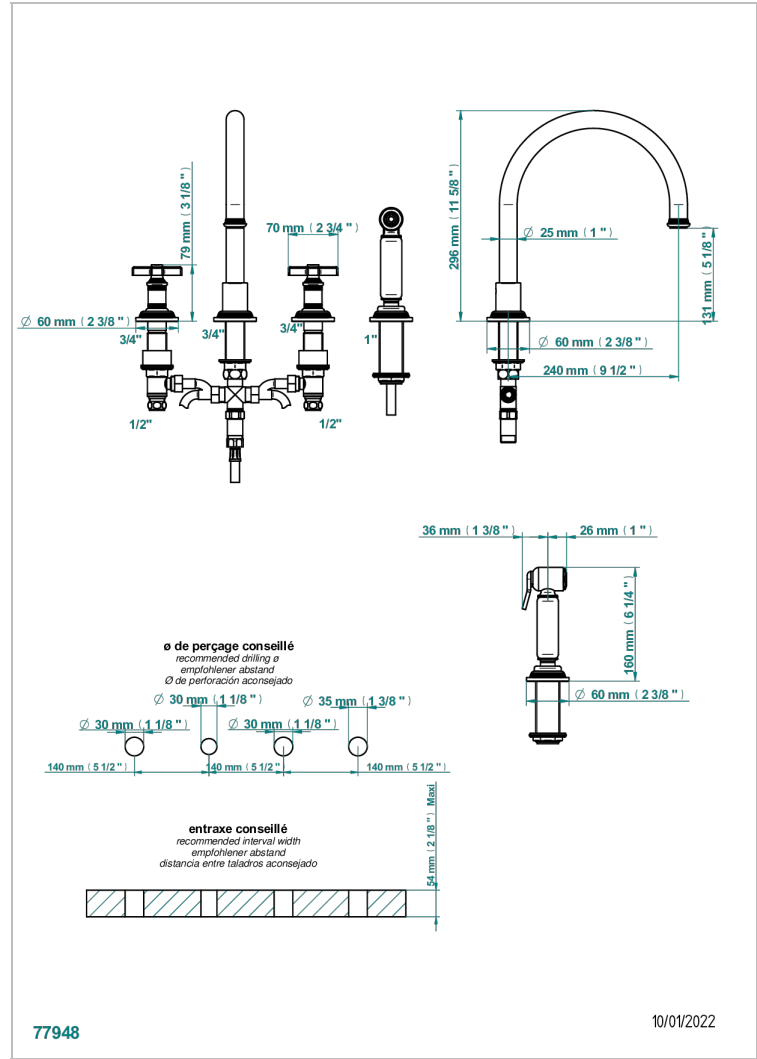

Mezclador de fregadero de 4 orificios con caño giratorio y rociador lateral Mezclador de fregadero de 2 orificios con caño giratorio y ducha individual

CARACTERÍSTICAS

- ACS : 22ACCLY430

ESTÁNDAR

ACABADOS DISPONIBLES