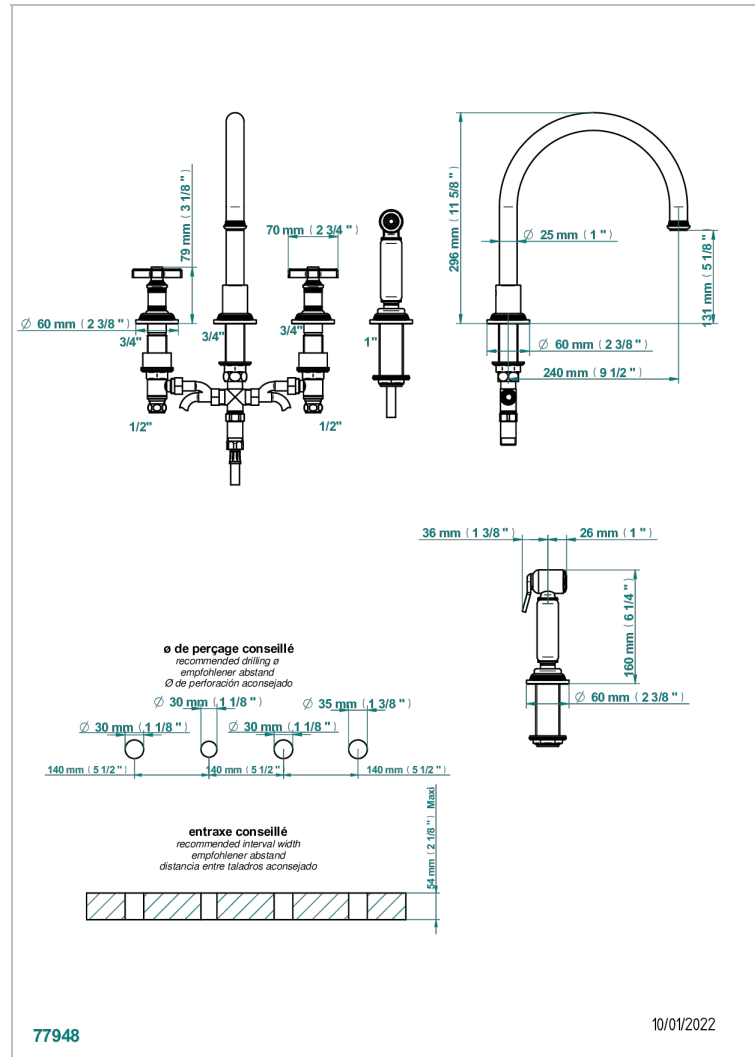

WEST COAST WHITE ONYX

U9G-4211

4-loch-spültischbatterie mit schwenkbarem auslauf und seitenbrause

THG[®]
PARIS

EIGENSCHAFTEN

- ACS : 22ACCLY430

ZERTIFIZIERUNGEN

VERFÜGBARE OBERFLÄCHEN