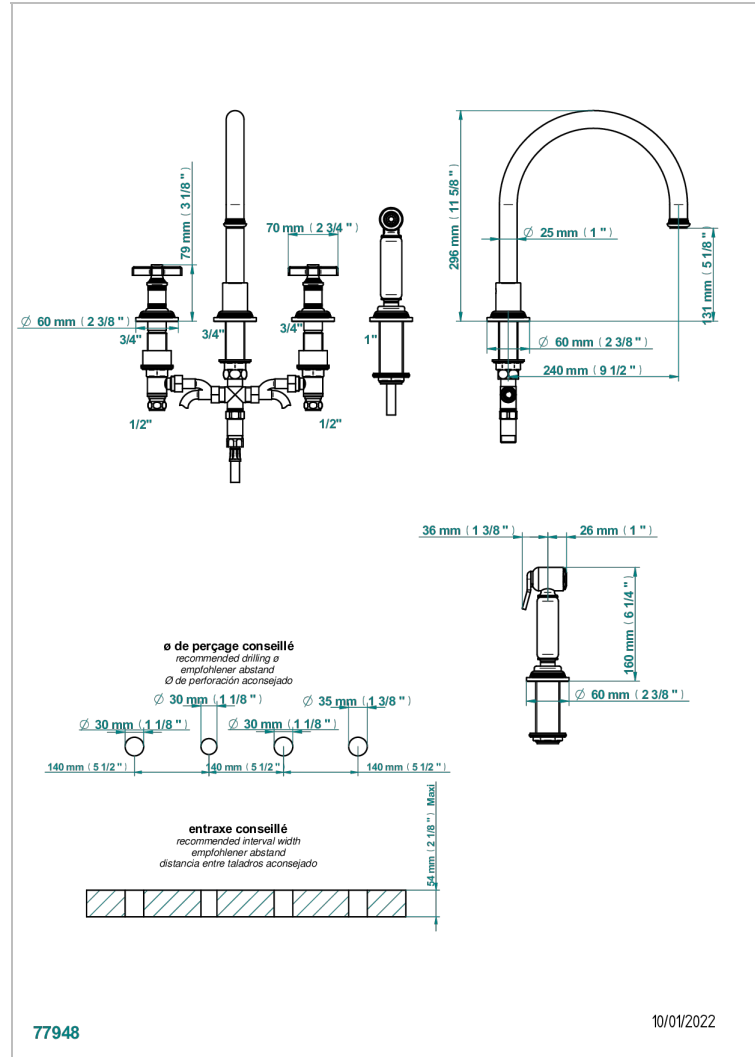

# WEST COAST С РУЧКАМИ-КРЕСТИКАМИ С БЕЛЫМ ОНИКСОМ

U9G-4211

4-hole sink mixer with swivel spout and side spray

## ХАРАКТЕРИСТИКИ

- ACS : 22ACCLY430