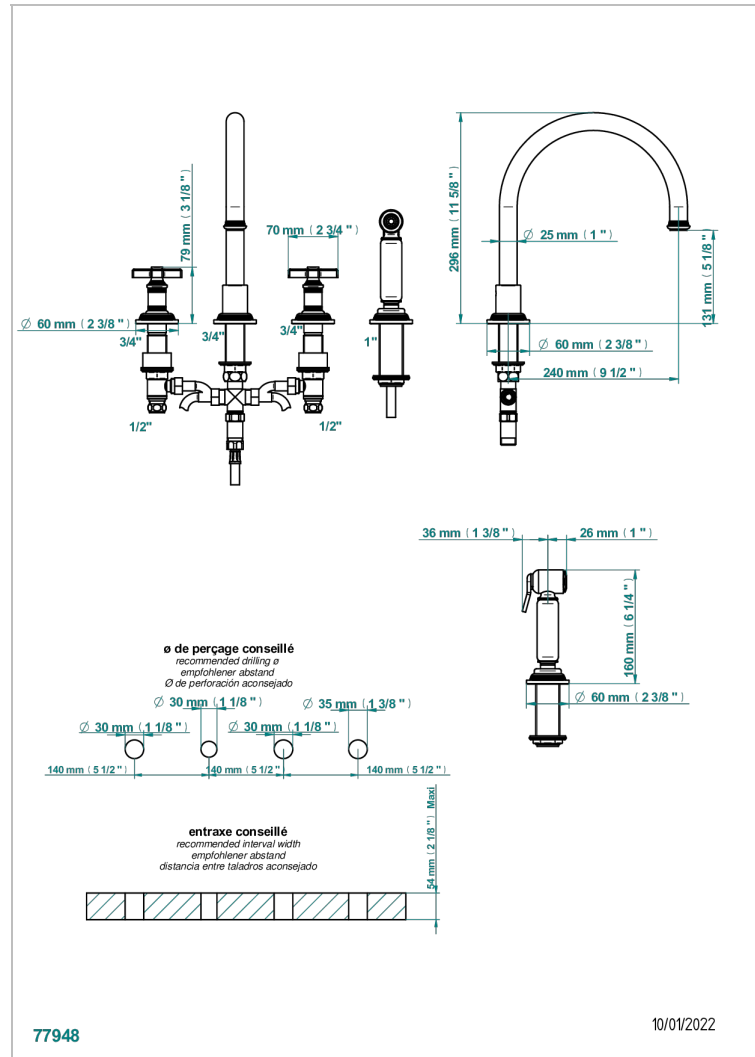

WEST COAST ONYX BLANC

U9G-4211

Mélangeur d'évier 4 trous avec bec orientable et douchette individuelle

THG[®]
PARIS

CARACTÉRISTIQUES

- ACS : 22ACCLY430

CERTIFICATIONS

FINITIONS DISPONIBLES