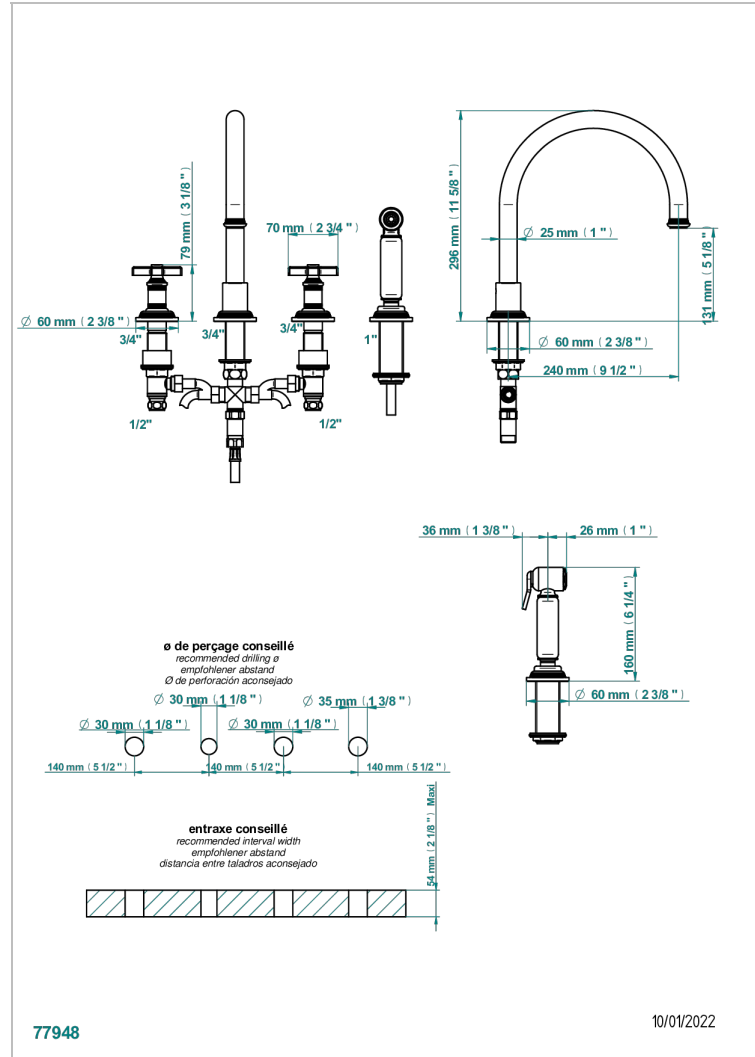

Mezclador de fregadero de 4 orificios con caño giratorio y rociador lateral Mezclador de fregadero de 2 orificios con caño giratorio y ducha individual

CARACTERÍSTICAS

- ACS : 22ACCLY430

ESTÁNDAR

ACABADOS DISPONIBLES