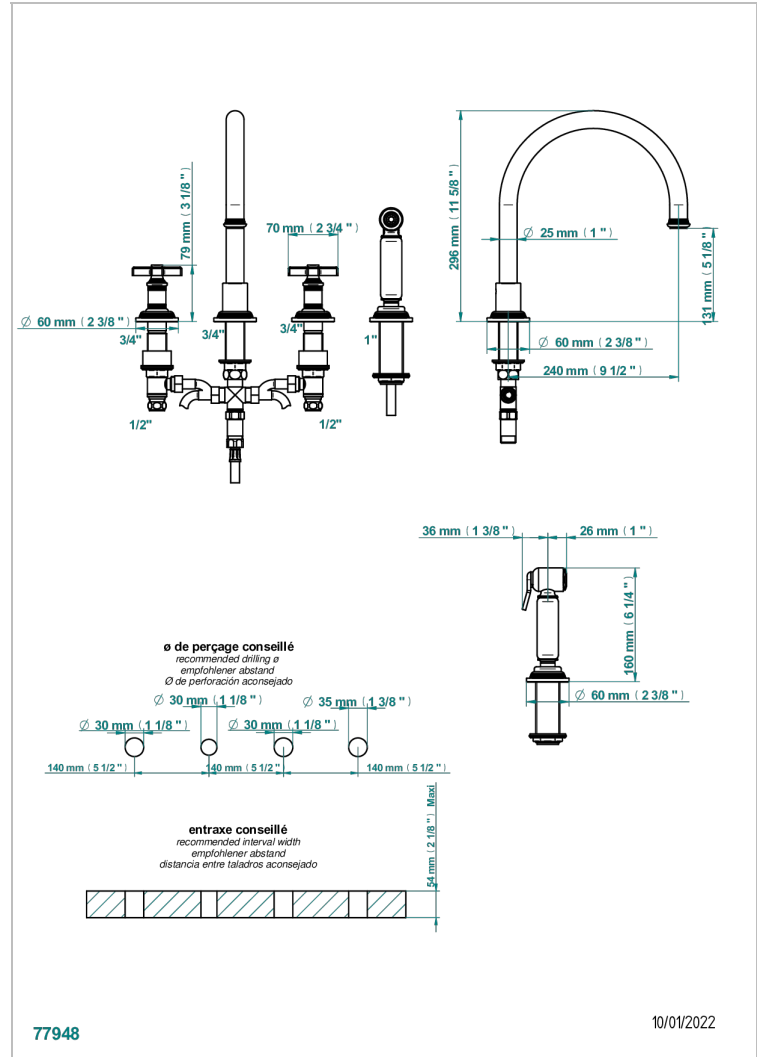

WEST COAST WHITE ONYX

U9G-4211

4-loch-spültischbatterie mit schwenkbarem auslauf und seitenbrause

THG[®]
PARIS

EIGENSCHAFTEN

- ACS : 22ACCLY430

ZERTIFIZIERUNGEN

VERFÜGBARE OBERFLÄCHEN