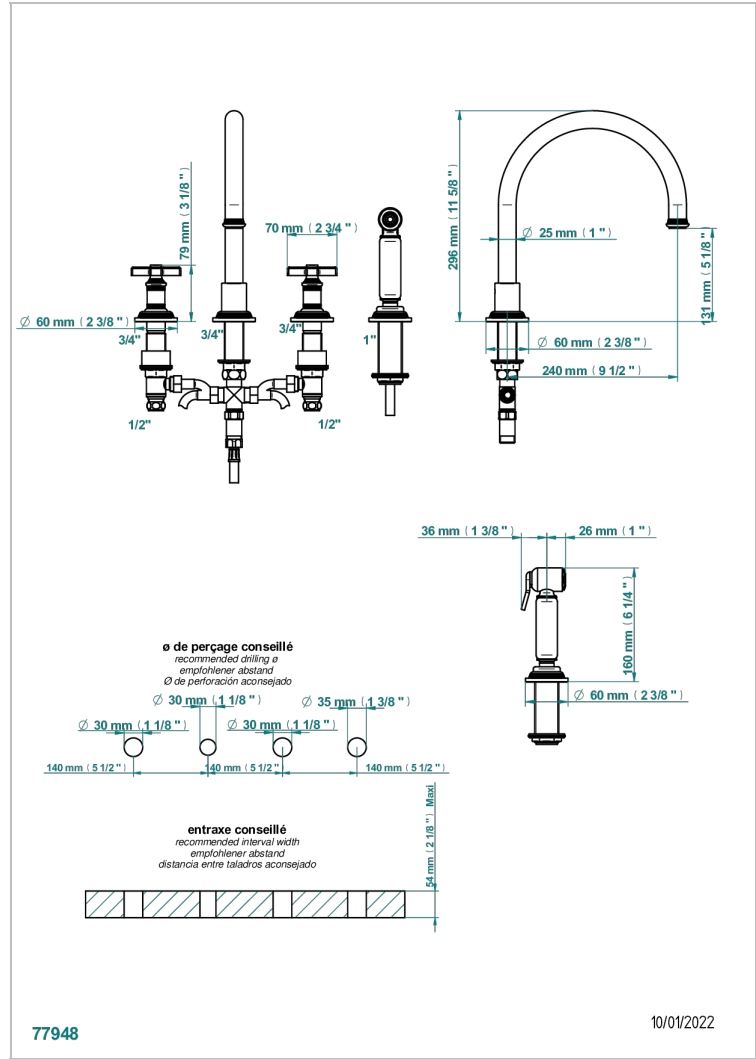

WEST COAST WHITE ONYX

U9G-4211

4-hole sink mixer with swivel spout and side spray

THG[®]
PARIS

特色

- ACS : 22ACCLY430

标准

可选饰面

PVD棕铜 - F33
PVD金色 - H52
PVD镍 - H55
Umber PVD - H66
哑光复古铜 - HO7
哑光浅金 - F31

哑光金 - F07
哑光铬 - C02
哑光镍 - C01
复古镍 - H28
抛光金 (24K金) - F01
抛光铬 - A02

抛光镍 - B01
浅金 - F30
漆面铜 - DO1