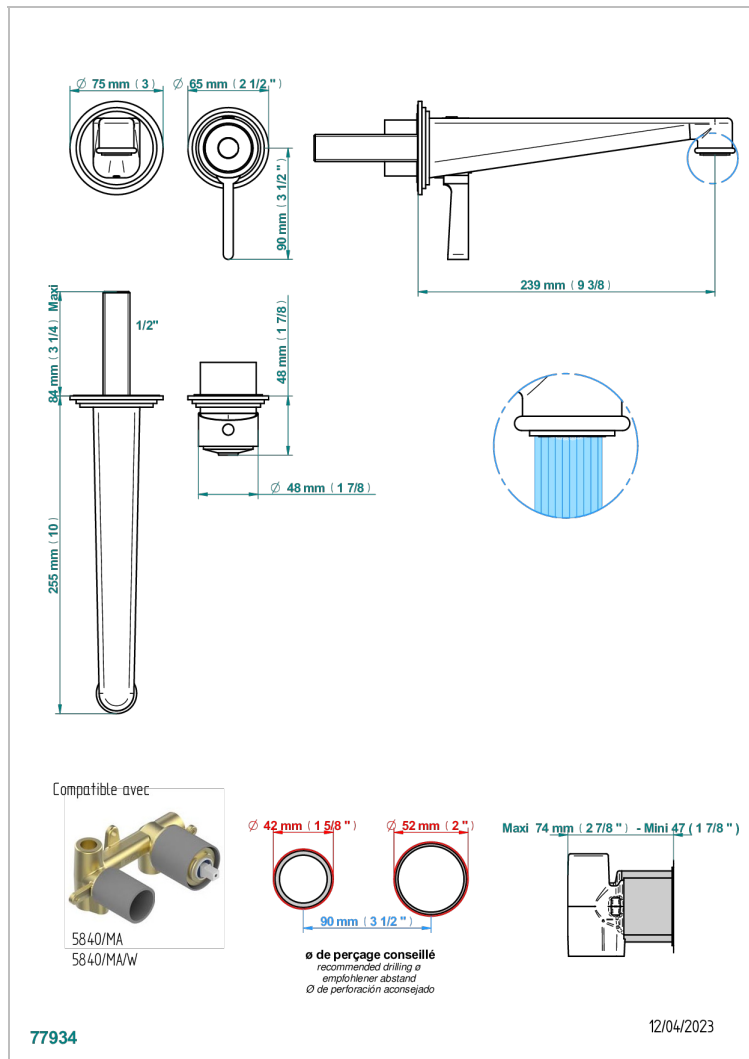

G2K-6541B

Garniture pour mitigeur de lavabo mural, à encastrer (2 arrivées 1/2" et 1 sortie 1/2") avec bec

CARACTÉRISTIQUES

- Faubourg Porcelaine blanche
- Garniture pour mitigeur de lavabo mural, à encastrer (2 arrivées 1/2" et 1 sortie 1/2") avec bec

PRODUITS ASSOCIÉS

- Ref. G00-5840/MA/W Partie à encastrer pour mitigeur mural à encastrer avec sortie F 1/2 - certifiée WRAS

FINITIONS DISPONIBLES

Chromé - A02
 Chromé / doré - G02
 Chromé mat - C02
 Doré brillant - F01
 Doré mat - F07
 Laiton fumé naturel - A13

Nickel brillant - B01
 Nickel mat - C01
 Noir mat céramique - D30
 Or pâle - F30
 Or pâle mat - F31
 Pvd blush - H62

Pvd blush mat - H60
 Pvd couleur bronze brown - F33
 Pvd couleur bronze brown - mat - F34
 Pvd couleur doré - H52
 Pvd couleur doré mat - H53
 Pvd couleur laiton - H49