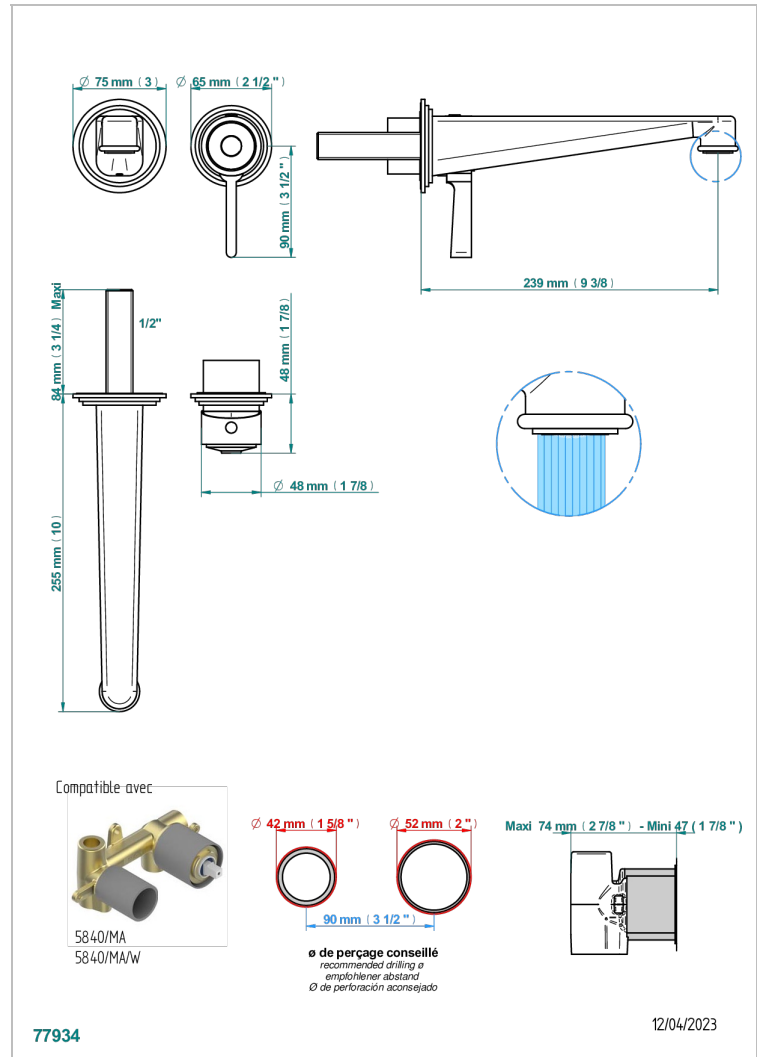

FAUBOURG PORCELAINE BLANCHE

G2K-6541B

THG
PARIS

Garniture pour mitigeur de lavabo mural, à encastrer (2 arrivées 1/2" et 1 sortie 1/2") avec bec

CARACTÉRISTIQUES

- Faubourg Porcelaine blanche
- Garniture pour mitigeur de lavabo mural, à encastrer (2 arrivées 1/2" et 1 sortie 1/2") avec bec

PRODUITS ASSOCIÉS

- Ref. G00-5840/MA Partie à encastrer pour mitigeur mural à encastrer avec sortie F 1/2

FINITIONS DISPONIBLES

Chromé - A02
Chromé / doré - G02
Chromé mat - C02
Doré brillant - F01
Doré mat - F07
Laiton fumé naturel - A13

Nickel brillant - B01
Nickel mat - C01
Noir mat céramique - D30
Or pâle - F30
Or pâle mat - F31
Pvd blush - H62

Pvd blush mat - H60
Pvd couleur bronze brown - F33
Pvd couleur bronze brown - mat - F34
Pvd couleur doré - H52
Pvd couleur doré mat - H53
Pvd couleur laiton - H49