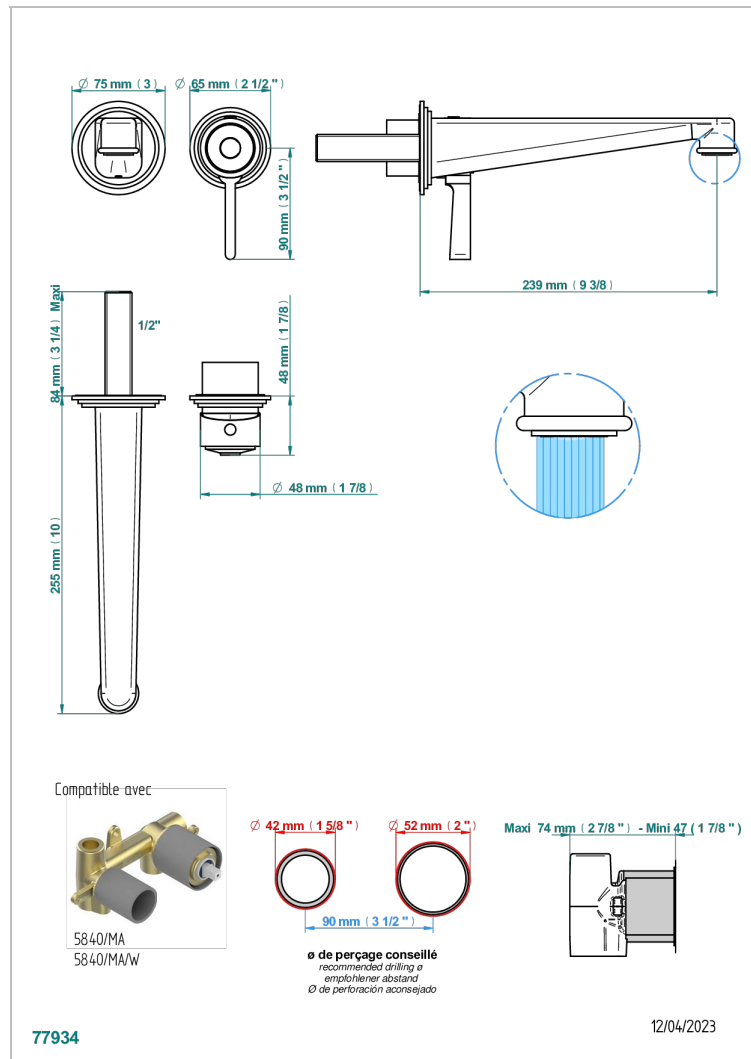

FAUBOURG - БЕЛЫЙ ФАРФОР

G2K-6541B

THG
PARIS

Trim only for Built-in basin mixer with spout (two x 1/2" inlets and one 1/2" outlet), without waste

ХАРАКТЕРИСТИКИ

- Faubourg - белый фарфор
- Trim only for Built-in basin mixer with spout (two x 1/2" inlets and one 1/2" outlet), without waste

СВЯЗАННЫЕ ТОВАРНЫЕ ПОЗИЦИИ

- Ref. G00-5840/MA Внутренняя часть для гигиенического душа со смесителем, усил, шлангом и лейкой с клапаном

ДОСТУПНЫЕ ВАРИАНТЫ ПОКРЫТИЙ

Black ceram - D30
Blush PVD - H62
Graphite PVD - H64
Matt Umber PVD - H67
Matt blush PVD - H60
Matt graphite PVD - H65