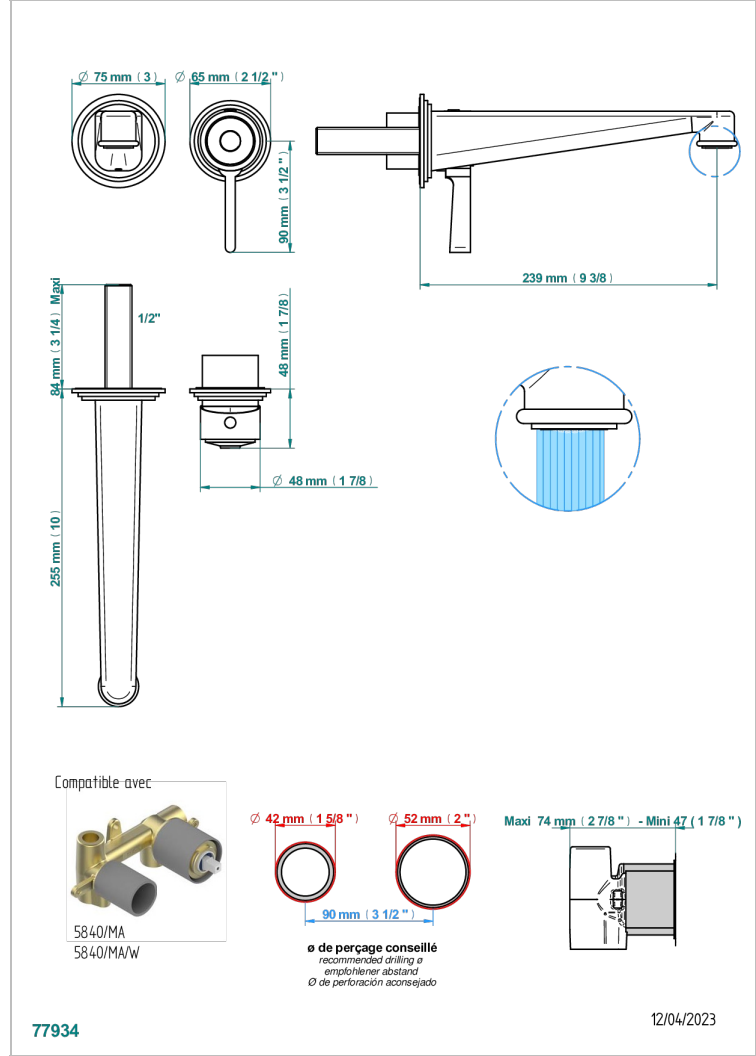

FAUBOURG PORCELAINE BLANCHE

G2K-6541B

THG
PARIS

Garniture pour mitigeur de lavabo mural, à encastrer (2 arrivées 1/2" et 1 sortie 1/2") avec bec

CARACTÉRISTIQUES

- Faubourg Porcelaine blanche
- Garniture pour mitigeur de lavabo mural, à encastrer (2 arrivées 1/2" et 1 sortie 1/2") avec bec

PRODUITS ASSOCIÉS

- Ref. G00-5840/MA Partie à encastrer pour mitigeur mural à encastrer avec sortie F 1/2

FINITIONS DISPONIBLES

Chromé - A02
Chromé / doré - G02
Chromé mat - C02
Doré brillant - F01
Doré mat - F07
Laiton fumé naturel - A13