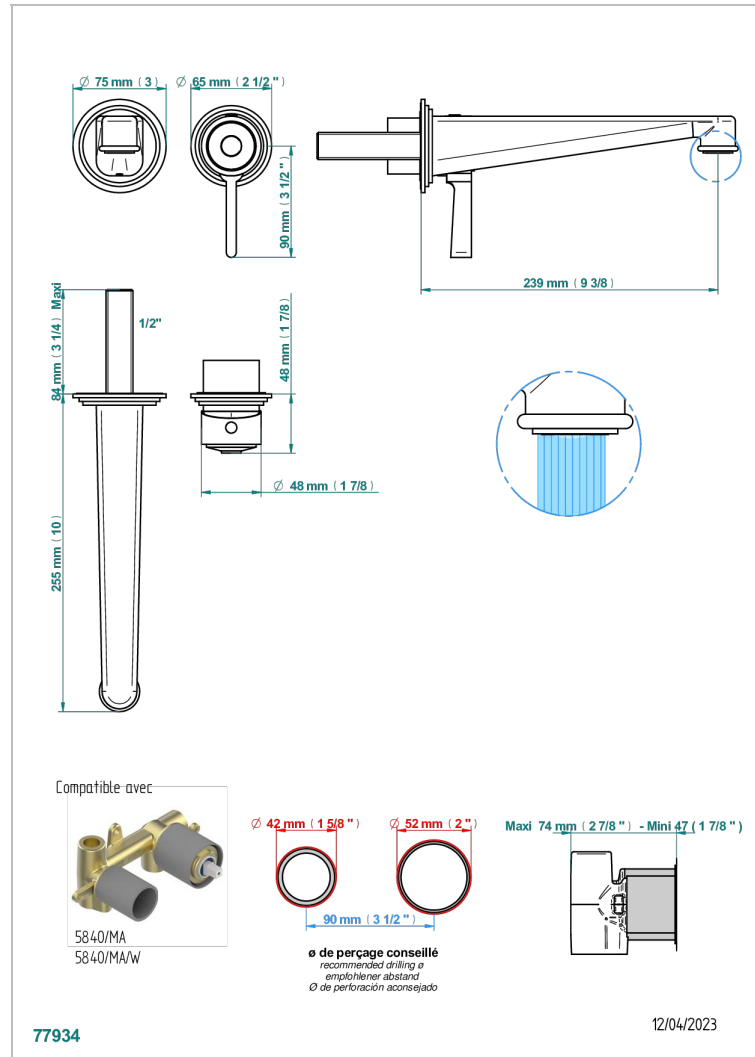

FAUBOURG PORCELAINE BLANCHE A MANETTES

G2J-6541B

Garniture pour mitigeur de lavabo mural, à encastrer (2 arrivées 1/2" et 1 sortie 1/2") avec bec

CARACTÉRISTIQUES

- Faubourg Porcelaine blanche à manettes
- Garniture pour mitigeur de lavabo mural, à encastrer (2 arrivées 1/2" et 1 sortie 1/2") avec bec

PRODUITS ASSOCIÉS

- Ref. G00-5840/MAUS Partie à encastrer pour mitigeur mural à encastrer avec sortie F 1/2

FINITIONS DISPONIBLES

Chromé - A02
Chromé / doré - G02
Chromé mat - CO2
Doré brillant - F01
Doré mat - F07
Laiton fumé naturel - A13

Nickel brillant - B01
Nickel mat - C01
Noir mat céramique - D30
Or pâle - F30
Or pâle mat - F31
Pvd blush - H62

Pvd blush mat - H60
Pvd couleur bronze brown - F33
Pvd couleur bronze brown - mat - F34
Pvd couleur doré - H52
Pvd couleur doré mat - H53
Pvd couleur laiton - H49