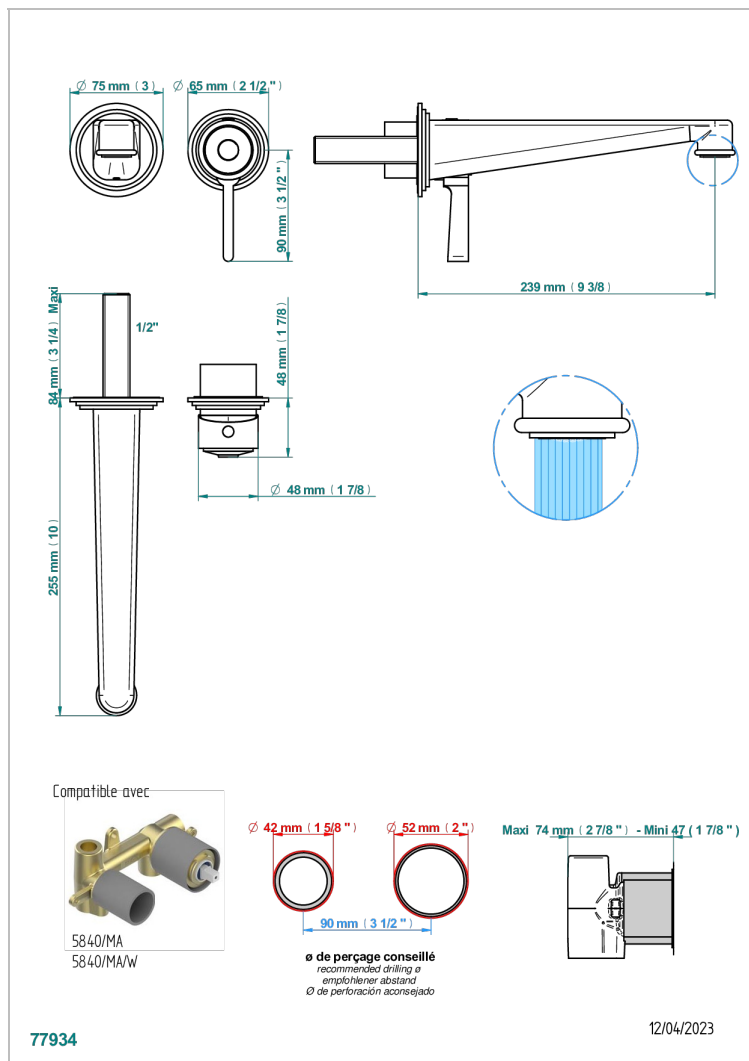

FAUBOURG PORCELAINE BLANCHE A MANETTES

THG
PARIS

G2J-6541B

Garniture pour mitigeur de lavabo mural, à encastrer (2 arrivées 1/2" et 1 sortie 1/2") avec bec

CARACTÉRISTIQUES

- Faubourg Porcelaine blanche à manettes
- Garniture pour mitigeur de lavabo mural, à encastrer (2 arrivées 1/2" et 1 sortie 1/2") avec bec

PRODUITS ASSOCIÉS

- Ref. G00-5840/MA/W Partie à encastrer pour mitigeur mural à encastrer avec sortie F 1/2 - certifiée WRAS

FINITIONS DISPONIBLES

Chromé - A02
Chromé / doré - G02
Chromé mat - C02
Doré brillant - F01
Doré mat - F07
Laiton fumé naturel - A13

Nickel brillant - B01
Nickel mat - C01
Noir mat céramique - D30
Or pâle - F30
Or pâle mat - F31
Pvd blush - H62

Pvd blush mat - H60
Pvd couleur bronze brown - F33
Pvd couleur bronze brown - mat - F34
Pvd couleur doré - H52
Pvd couleur doré mat - H53
Pvd couleur laiton - H49