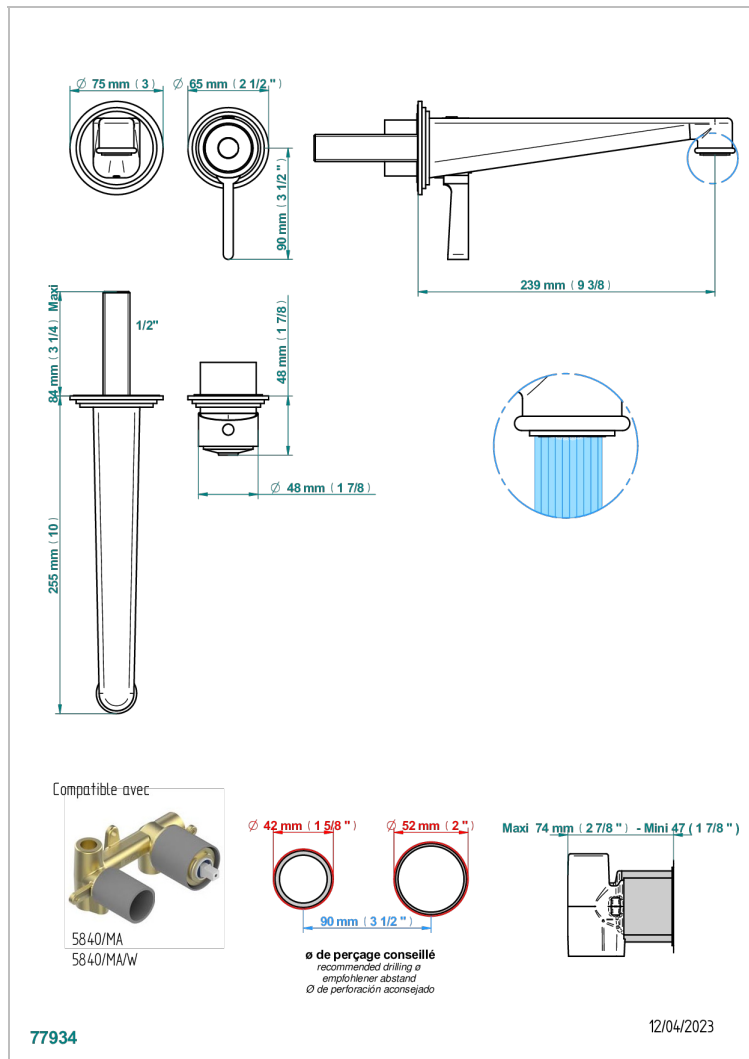

FAUBOURG PORCELAINE BLANCHE A MANETTES

G2J-6541B

Garniture pour mitigeur de lavabo mural, à encastrer (2 arrivées 1/2" et 1 sortie 1/2") avec bec

CARACTÉRISTIQUES

- Faubourg Porcelaine blanche à manettes
- Garniture pour mitigeur de lavabo mural, à encastrer (2 arrivées 1/2" et 1 sortie 1/2") avec bec

PRODUITS ASSOCIÉS

- Ref. G00-5840/MA Partie à encastrer pour mitigeur mural à encastrer avec sortie F 1/2

FINITIONS DISPONIBLES

Chromé - A02
Chromé / doré - G02
Chromé mat - CO2
Doré brillant - F01
Doré mat - F07
Laiton fumé naturel - A13

Nickel brillant - B01
Nickel mat - C01
Noir mat céramique - D30
Or pâle - F30
Or pâle mat - F31
Pvd blush - H62

Pvd blush mat - H60
Pvd couleur bronze brown - F33
Pvd couleur bronze brown - mat - F34
Pvd couleur doré - H52
Pvd couleur doré mat - H53
Pvd couleur laiton - H49