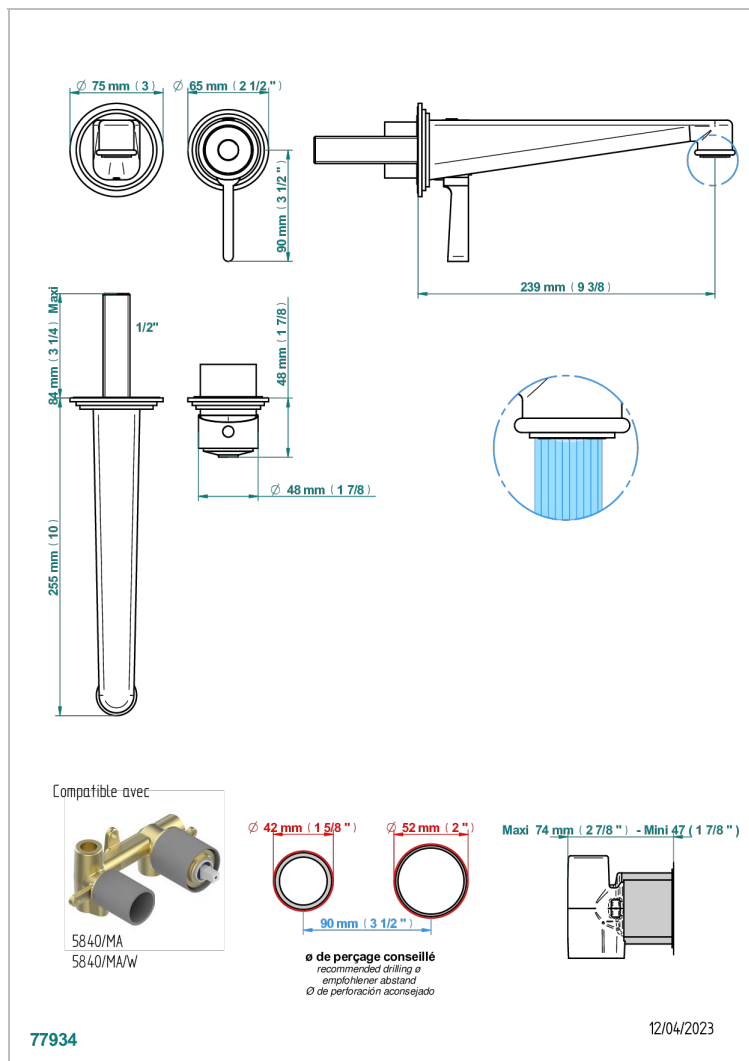

FAUBOURG - БЕЛЫЙ ФАРФОР - С РУКОЯТКАМИ

G2J-6541B

Trim only for Built-in basin mixer with spout (two x 1/2" inlets and one 1/2" outlet), without waste

ХАРАКТЕРИСТИКИ

- Faubourg - белый фарфор - с рукоятками
- Trim only for Built-in basin mixer with spout (two x 1/2" inlets and one 1/2" outlet), without waste

СВЯЗАННЫЕ ТОВАРНЫЕ ПОЗИЦИИ

- Ref. G00-5840/MA Внутренняя часть для гигиенического душа со смесителем, усил, шлангом и лейкой с клапаном

ДОСТУПНЫЕ ВАРИАНТЫ ПОКРЫТИЙ

Black ceram - D30
Blush PVD - H62
Graphite PVD - H64
Matt Umber PVD - H67
Matt blush PVD - H60
Matt graphite PVD - H65