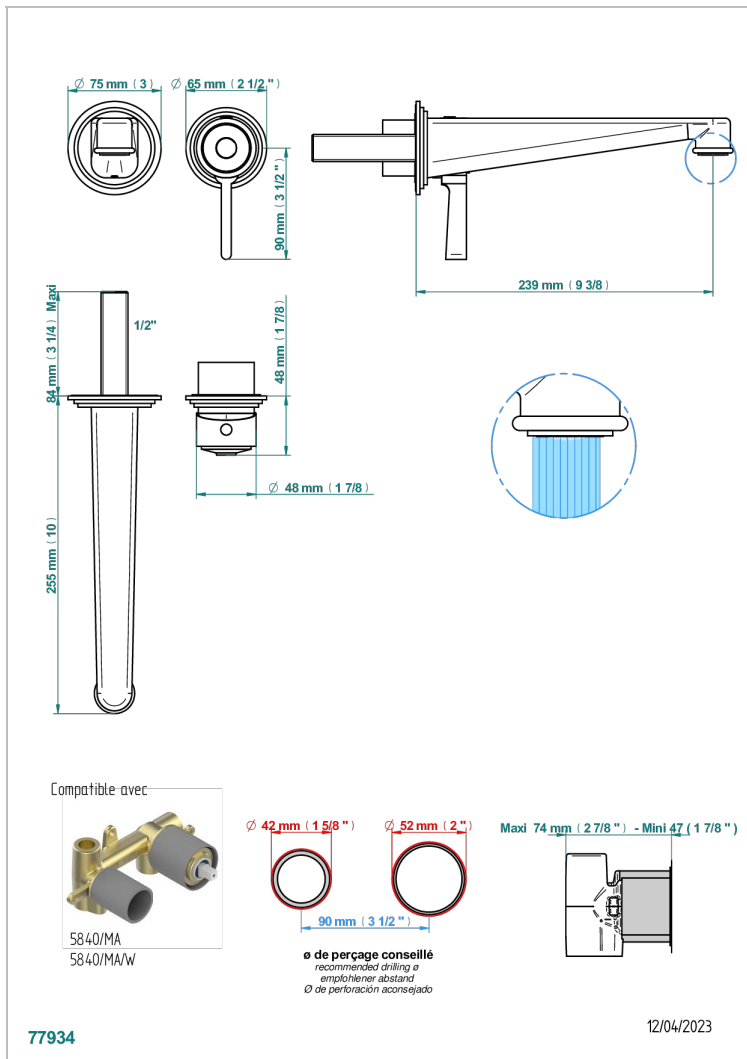

# FAUBOURG PORCELAINE BLANCHE A MANETTES

G2J-6541B

Garniture pour mitigeur de lavabo mural, à encastrer ( 2 arrivées 1/2" et 1 sortie 1/2") avec bec

## CARACTÉRISTIQUES

- Faubourg Porcelaine blanche à manettes
- Garniture pour mitigeur de lavabo mural, à encastrer ( 2 arrivées 1/2" et 1 sortie 1/2") avec bec

## PRODUITS ASSOCIÉS

- Ref. G00-5840/MA Partie à encastrer pour mitigeur mural à encastrer avec sortie F 1/2