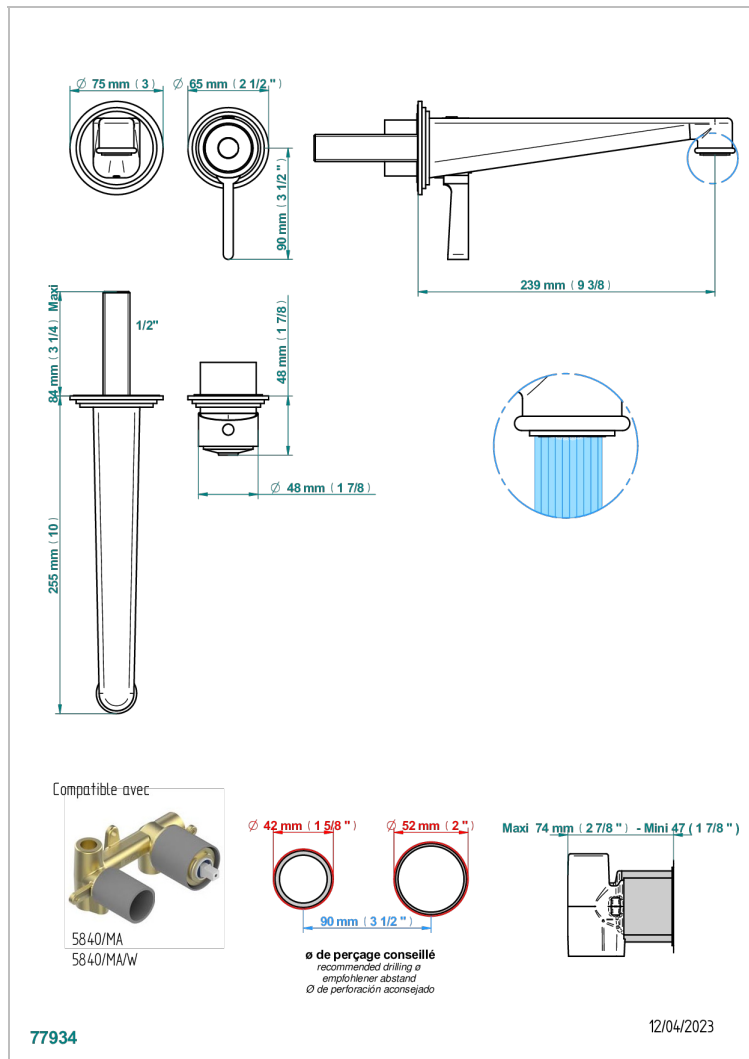

FAUBOURG PORCELANA BLANCA CON MANETAS

G2J-6541B

Trim only for Built-in basin mixer with spout (two x 1/2" inlets and one 1/2" outlet), without waste

CARACTERÍSTICAS

- Faubourg porcelana blanca con manetas
- Trim only for Built-in basin mixer with spout (two x 1/2" inlets and one 1/2" outlet), without waste

PRODUCTOS RELACIONADOS

- Ref. G00-5840/MA Parte empotrada para mezclador mural con salida hembra 1/2"

ACABADOS DISPONIBLES

Cerámica negra mate - D30
Cromo - A02
Cromo / dorado - G02
Cromo mate - C02
Dorado - F01
Dorado mate - F07