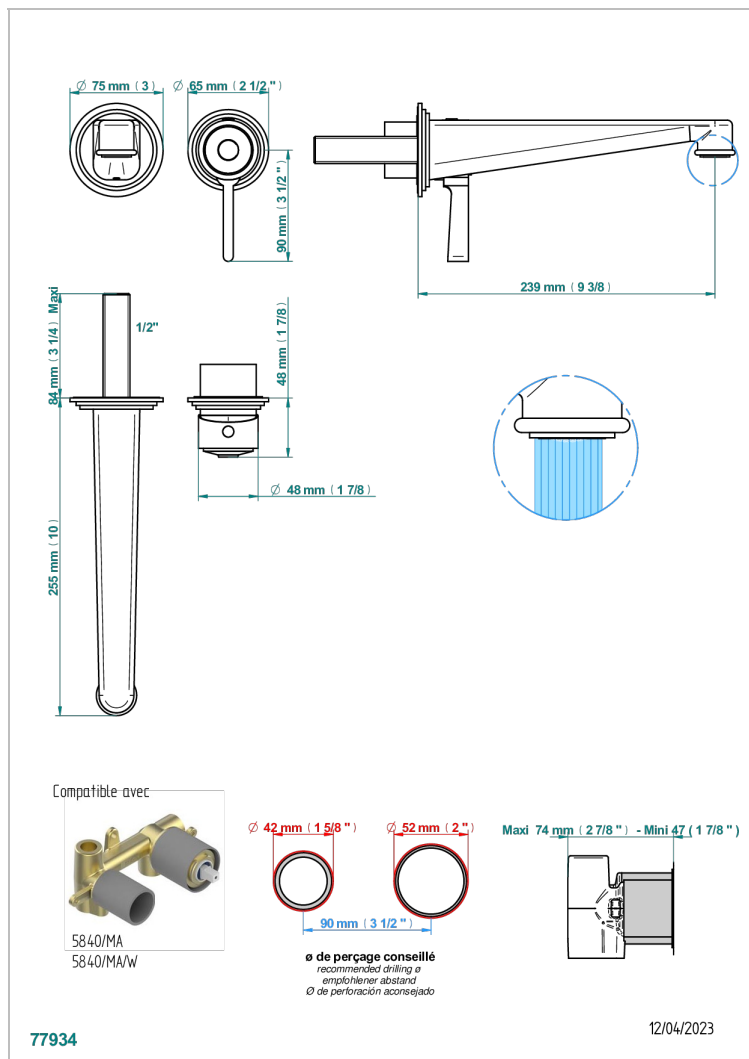

G2J-6541B

Garnitur für Unterputz-Waschtisch-Einhandmischer mit Auslauf

EIGENSCHAFTEN

- Faubourg, Porzellan weiß, Hebel
- Garnitur für Unterputz-Waschtisch-Einhandmischer mit Auslauf

ÄHNLICHE PRODUKTE

- Ref. G00-5840/MA Up-teil für up-mischer, 1/2"

VERFÜGBARE OBERFLÄCHEN

Altnickel - H28
 Blassgold - F30
 Blassgold matt unlackiert - F31
 Chrom - A02
 Chrom / gold - G02
 Chrom matt - C02

Gold - F01
 Gold matt - F07
 Mattschwarz keramik - D30
 Natural smoked Brass - A13
 Nickel matt - C01
 Pvd blush - H62