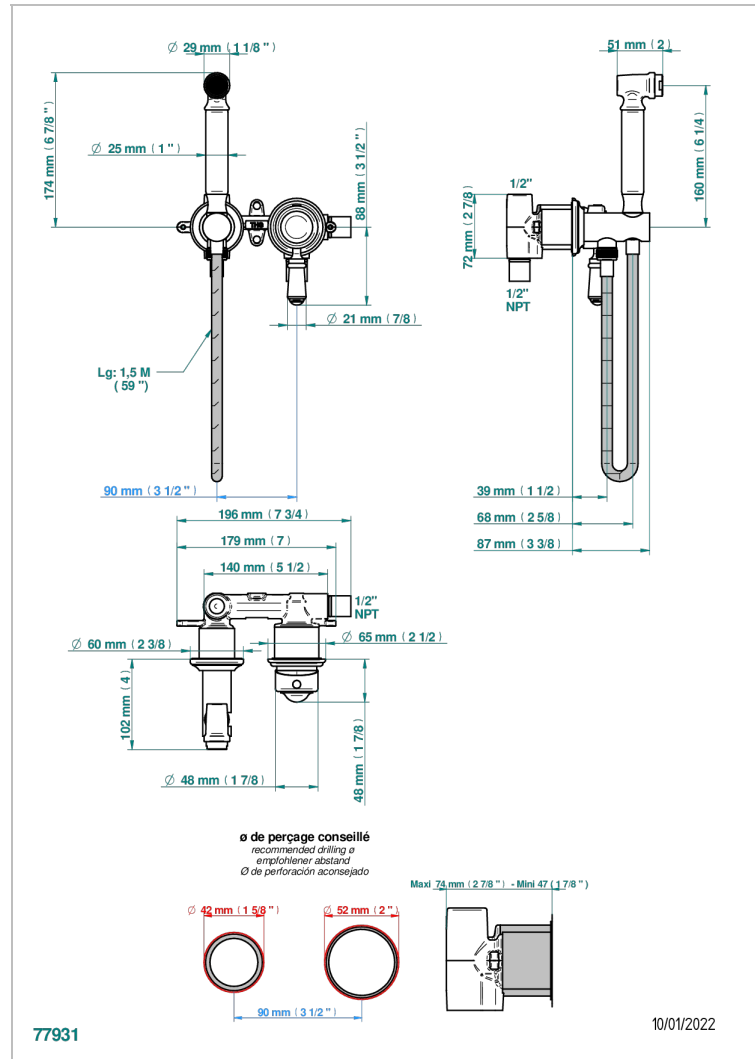

# 1900 A MANETTES METAL LISSE

G3M-5840/MUS

Ensemble hygiénique comprenant : mitigeur, flexible renforcé 1,25 m, douchette hygiénique sans gâchette sur sortie murale avec support standard américain

## CARACTÉRISTIQUES

- 1900 à manettes métal lisse
- Ensemble hygiénique comprenant : mitigeur, flexible renforcé 1,25 m, douchette hygiénique sans gâchette sur sortie murale avec support standard américain