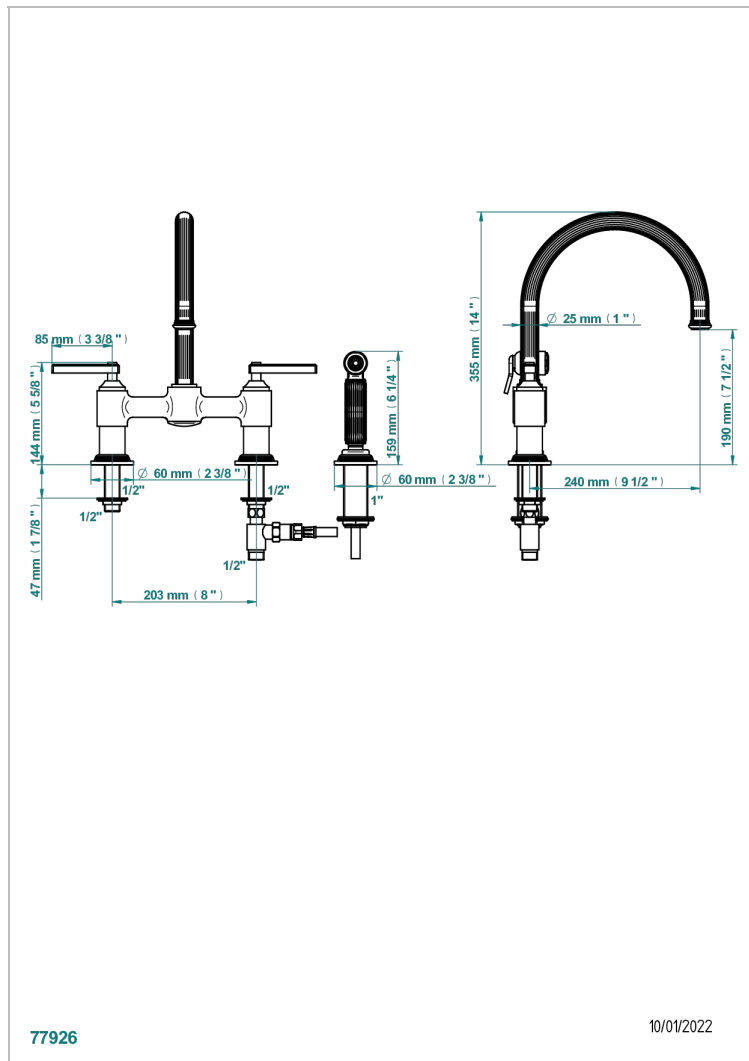

# GRAND CENTRAL WHITE ONYX WITH LEVER HANDLES

THG<sup>®</sup>  
PARIS

U9S-159DM

Mezclador de fregadero de 2 orificios con caño giratorio y rociador lateral

77926

10/01/2022

## CARACTERÍSTICAS

- ACS : 22ACCLY430