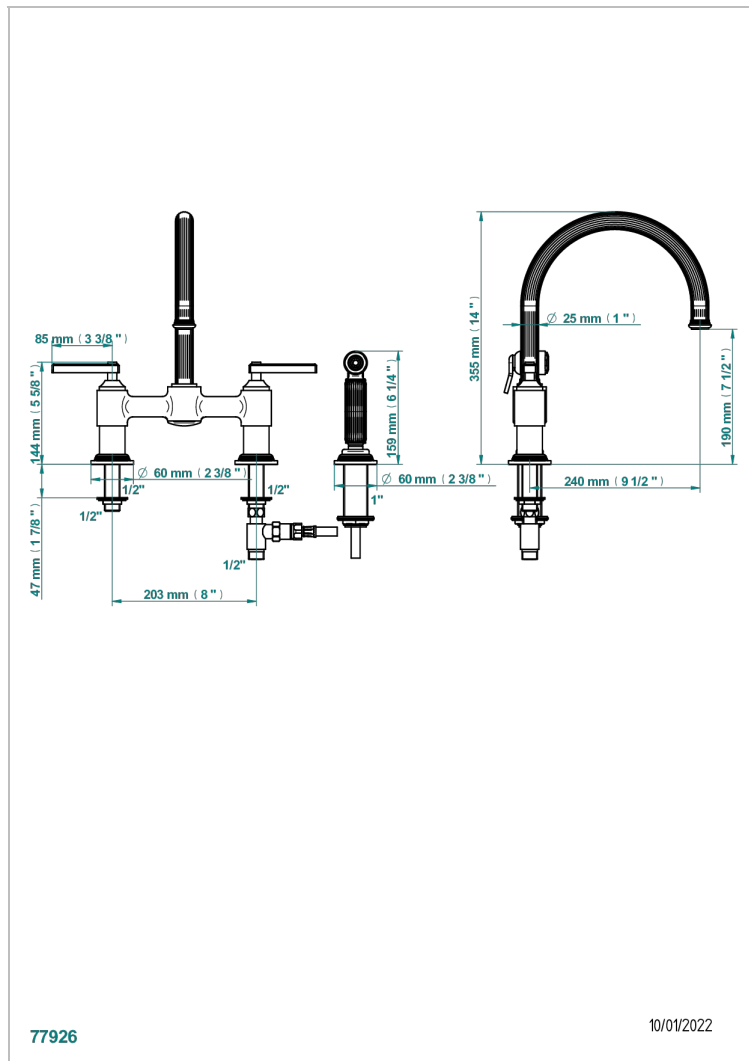

GRAND CENTRAL С РУЧКАМИ-РУКОЯТКАМИ С БЕЛЫМ ОНИКСОМ

THG[®]
PARIS

U9S-159DM

3-hole sink mixer with swivel spout and side spray

77926

10/01/2022

ХАРАКТЕРИСТИКИ

- ACS : 22ACCLY430