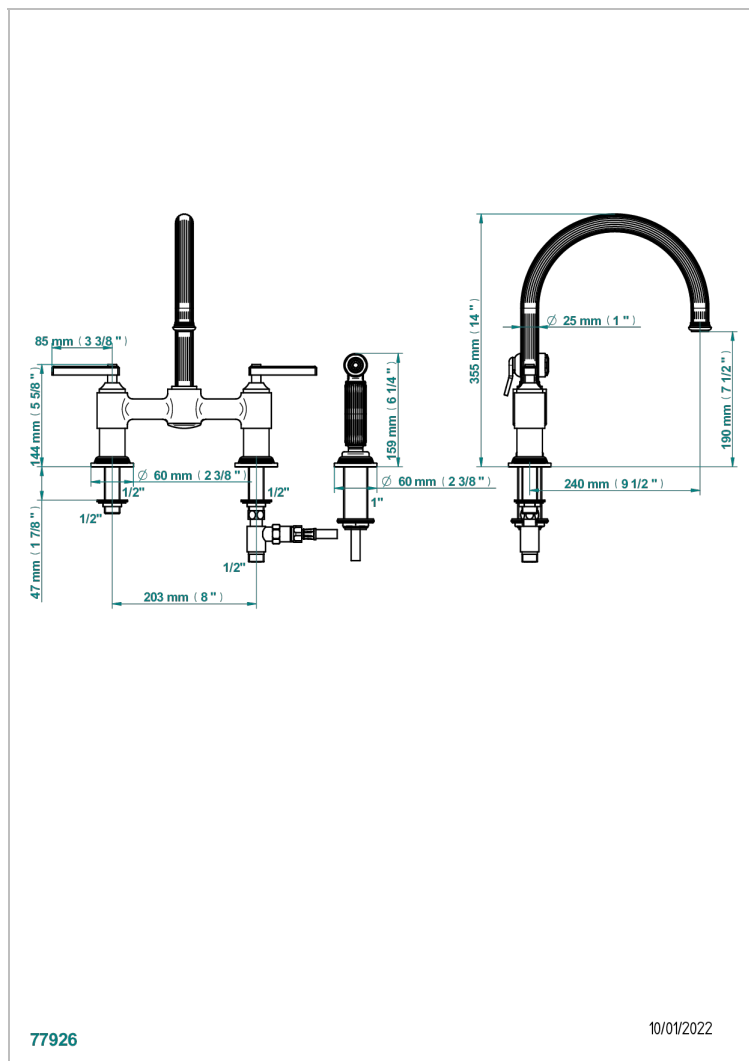

GRAND CENTRAL ONYX BLANC A MANETTES

U9S-159DM

THG[®]
PARIS

Mélangeur d'évier 3 trous avec bec orientable et douchette individuelle

CARACTÉRISTIQUES

- ACS : 22ACCLY430

CERTIFICATIONS

FINITIONS DISPONIBLES