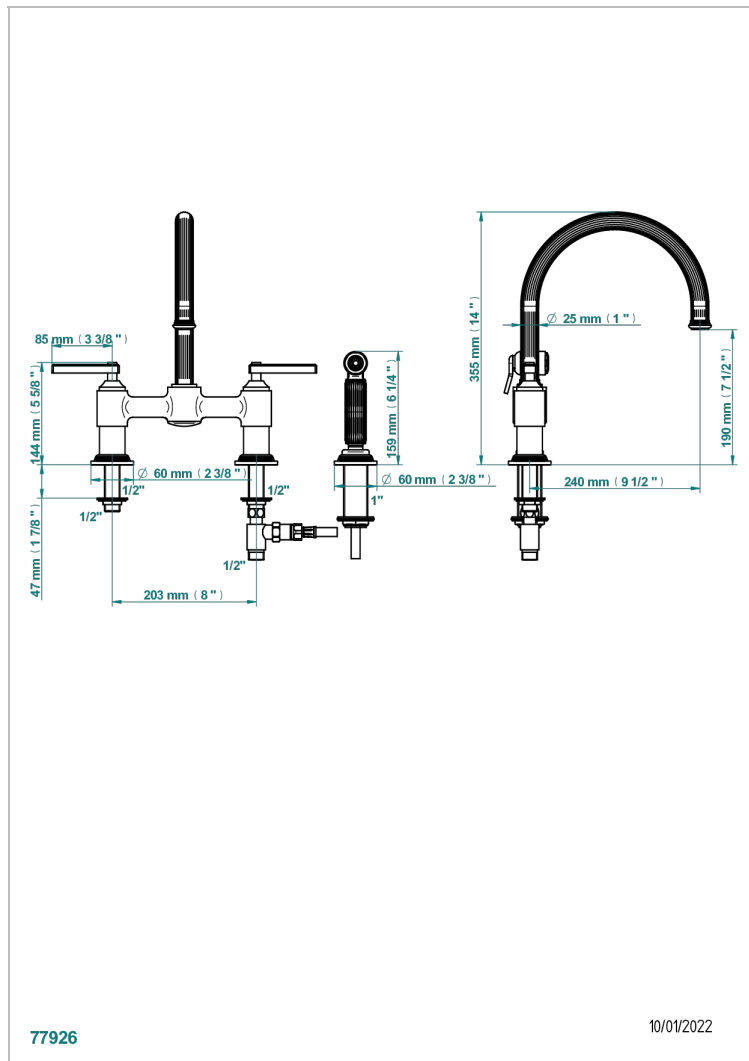

GRAND CENTRAL WHITE ONYX WITH LEVER HANDLES

THG[®]
PARIS

U9S-159DM

Mezclador de fregadero de 2 orificios con caño giratorio y rociador lateral

77926

10/01/2022

CARACTERÍSTICAS

- ACS : 22ACCLY430

Pvd marrón bronce mate - F34
Pvd umber - H66
Pvd umber mate - H67