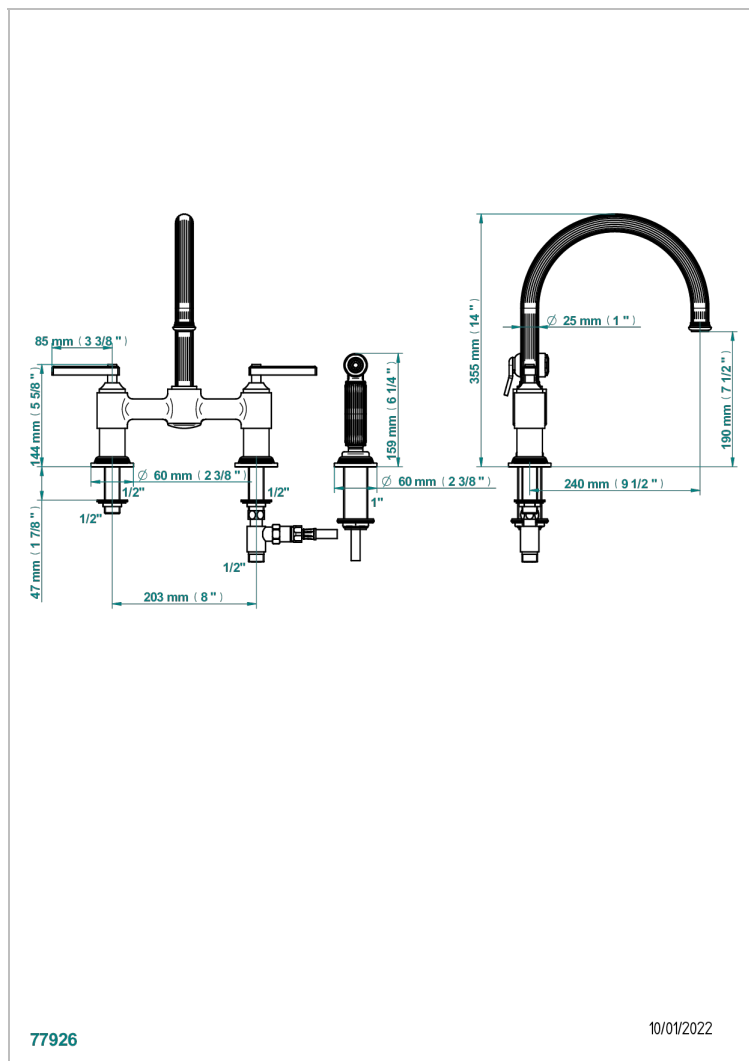

GRAND CENTRAL WHITE ONYX WITH LEVER HANDLES

U9S-159DM

3-hole sink mixer with swivel spout and side spray

77926

10/01/2022

特色

- ACS : 22ACCLY430

标准

PVD棕铜 - F33
PVD金色 - H52
PVD镍 - H55
Umber PVD - H66
哑光复古铜 - H07
哑光浅金 - F31

哑光金 - F07
哑光铬 - C02
哑光镍 - C01
复古镍 - H28
抛光金 (24K金) - F01
抛光铬 - A02

抛光镍 - B01
浅金 - F30
漆面铜 - D01