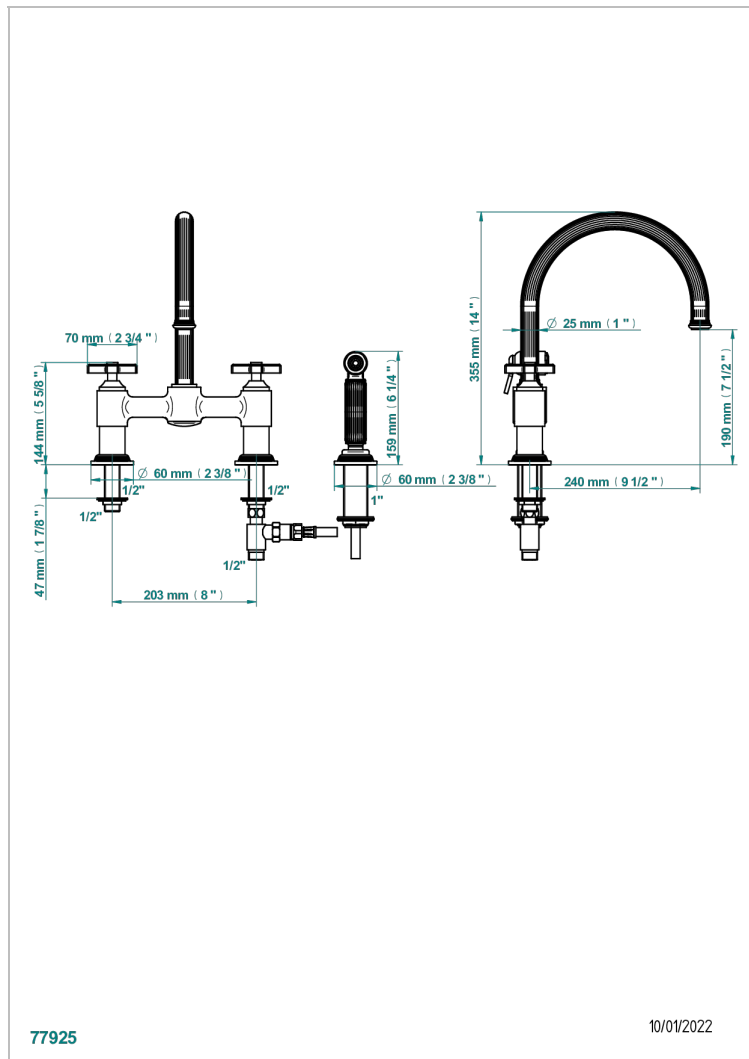

GRAND CENTRAL ONYX BLANC

U9R-159DM

Mélangeur d'évier 3 trous avec bec orientable et douchette individuelle

THG[®]
PARIS

77925

10/01/2022

CARACTÉRISTIQUES

- ACS : 22ACCLY430