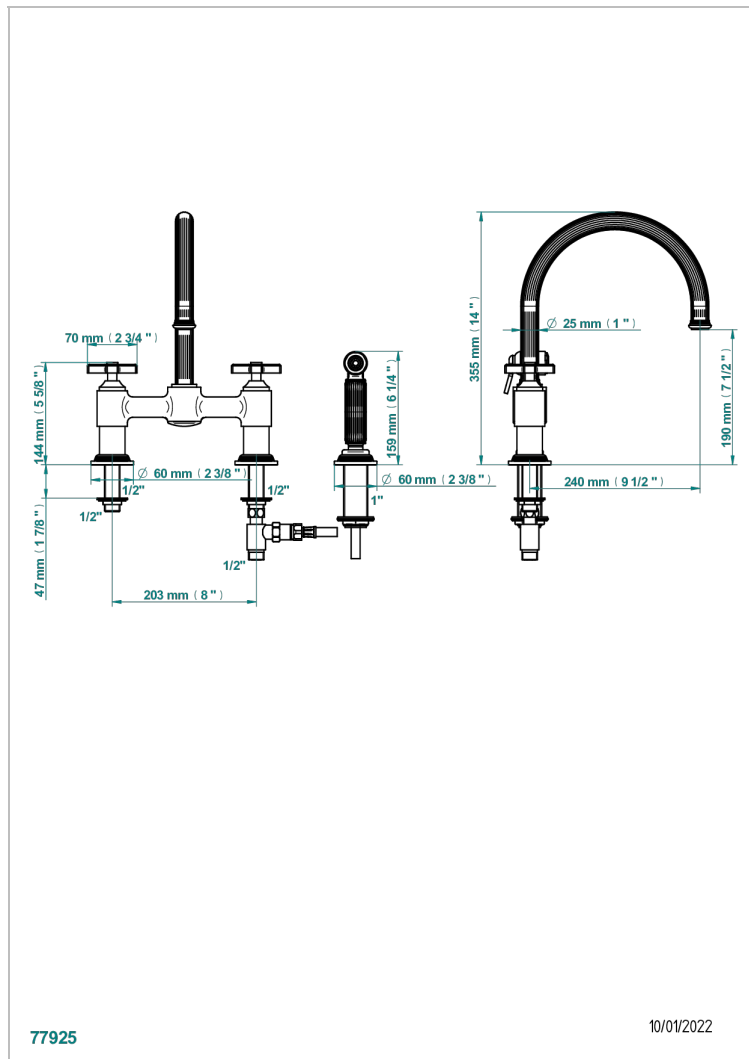

GRAND CENTRAL WHITE ONYX

U9R-159DM

THG[®]
PARIS

Mezclador de fregadero de 2 orificios con caño giratorio y rociador lateral

77925

10/01/2022

CARACTERÍSTICAS

- ACS : 22ACCLY430