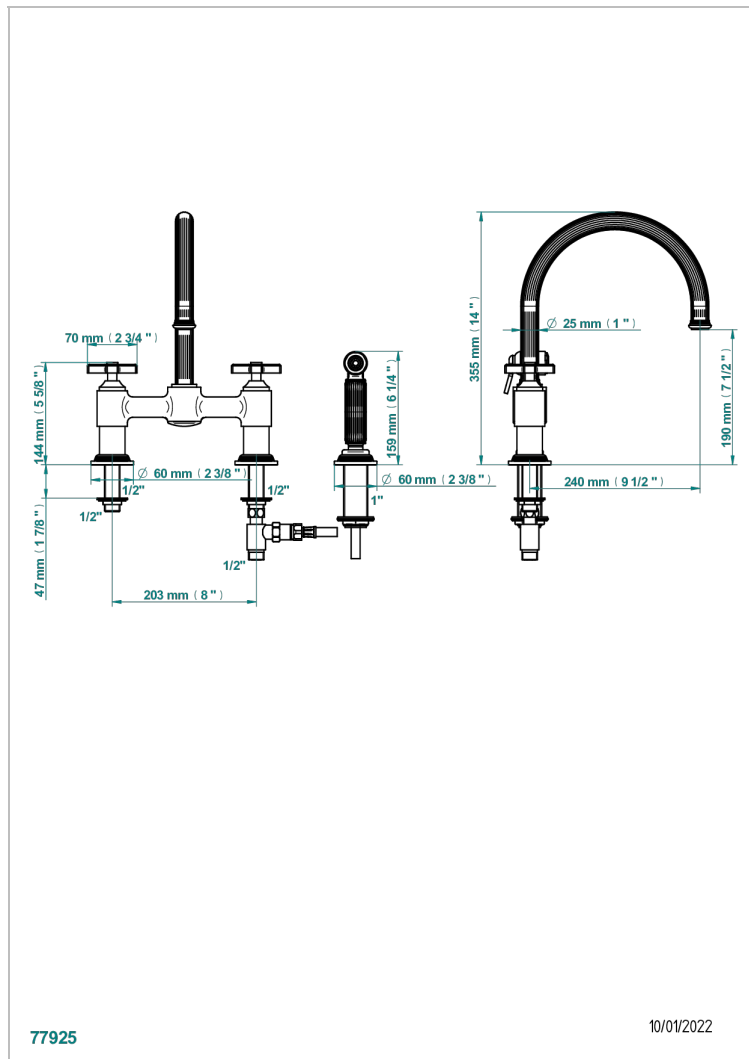

GRAND CENTRAL WHITE ONYX

U9R-159DM

2-loch-spültischbatterie mit schwenkbarem auslauf und seitenbrause

THG[®]
PARIS

EIGENSCHAFTEN

- ACS : 22ACCLY430

ZERTIFIZIERUNGEN

VERFÜGBARE OBERFLÄCHEN