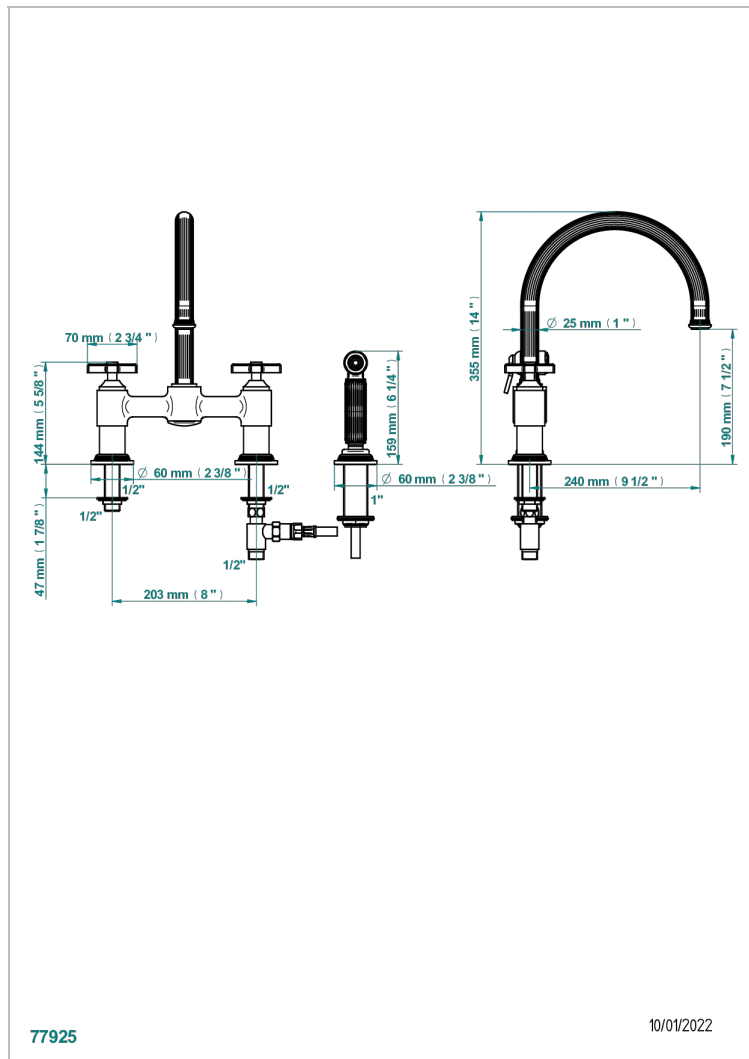

# GRAND CENTRAL С РУЧКАМИ-КРЕСТИКАМИ С БЕЛЫМ ОНИКСОМ

U9R-159DM

3-hole sink mixer with swivel spout and side spray

77925

10/01/2022

## ХАРАКТЕРИСТИКИ

- ACS : 22ACCLY430