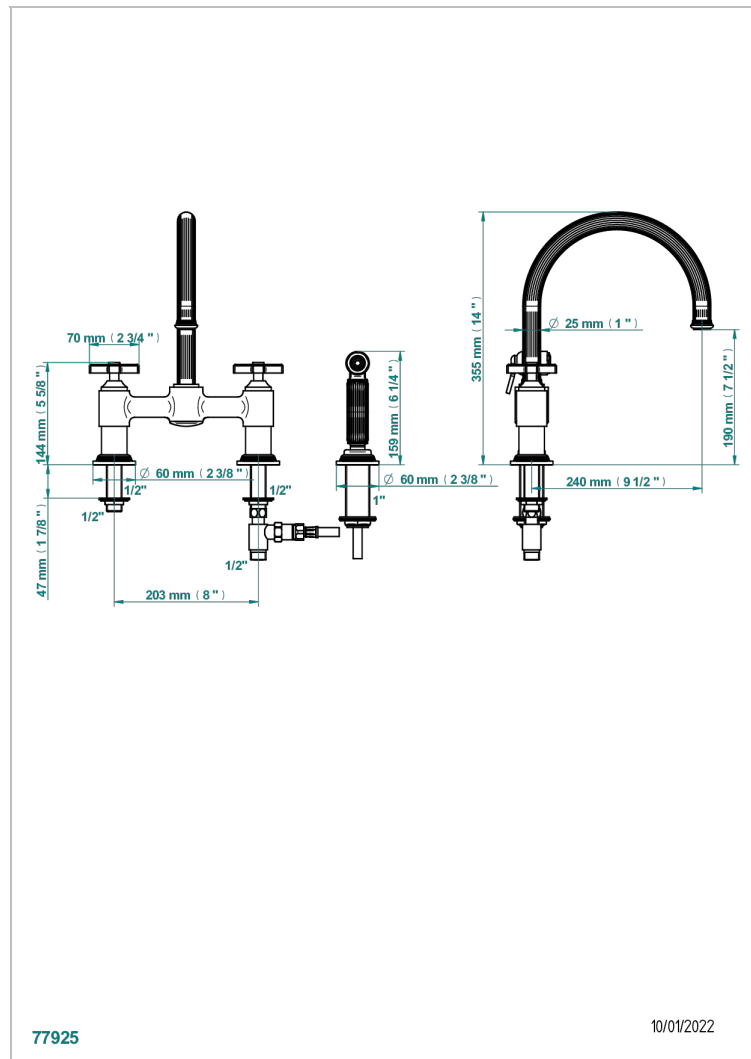

GRAND CENTRAL ONYX BLANC

U9R-159DM

Mélangeur d'évier 3 trous avec bec orientable et douchette individuelle

THG[®]
PARIS

77925

10/01/2022

CARACTÉRISTIQUES

- ACS : 22ACCLY430