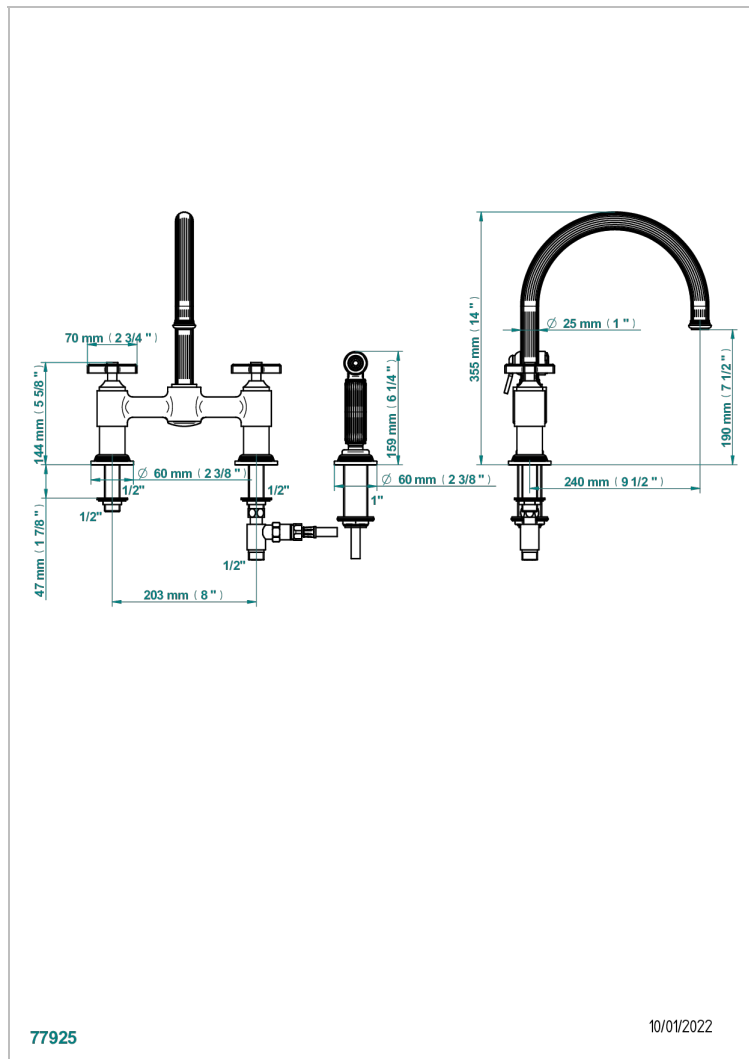

# GRAND CENTRAL WHITE ONYX

U9R-159DM

THG<sup>®</sup>  
PARIS

Mezclador de fregadero de 2 orificios con caño giratorio y rociador lateral

77925

10/01/2022

## CARACTERÍSTICAS

- ACS : 22ACCLY430