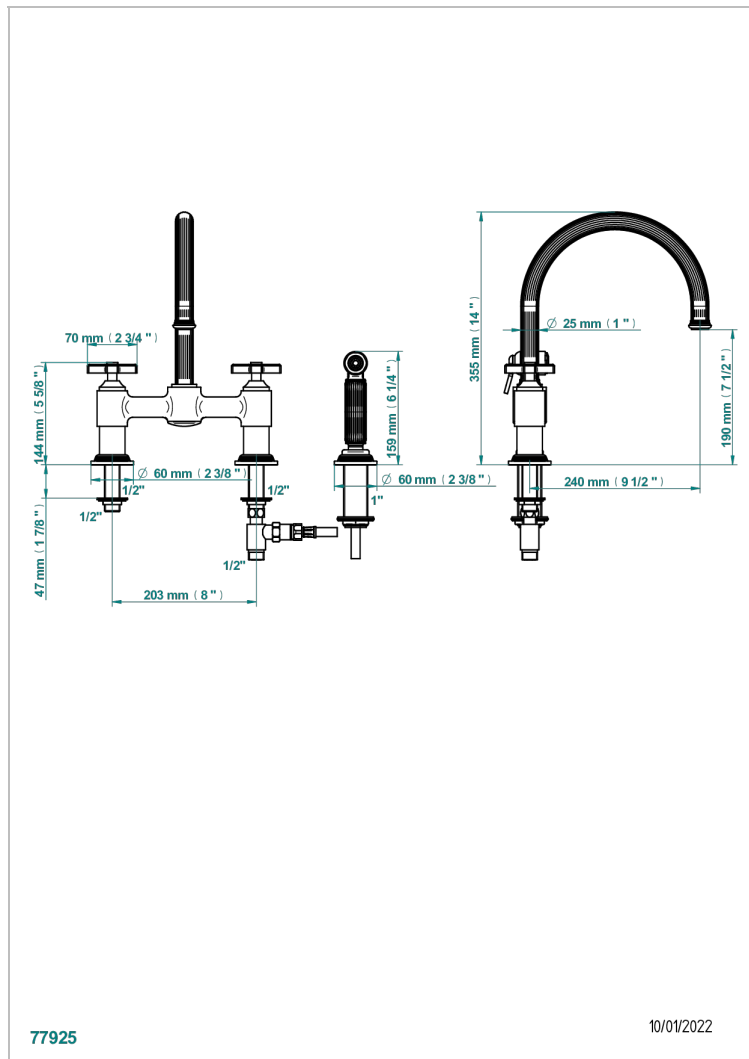

GRAND CENTRAL WHITE ONYX

U9R-159DM

2-loch-spültischbatterie mit schwenkbarem auslauf und seitenbrause

THG[®]
PARIS

77925

10/01/2022

EIGENSCHAFTEN

- ACS : 22ACCLY430