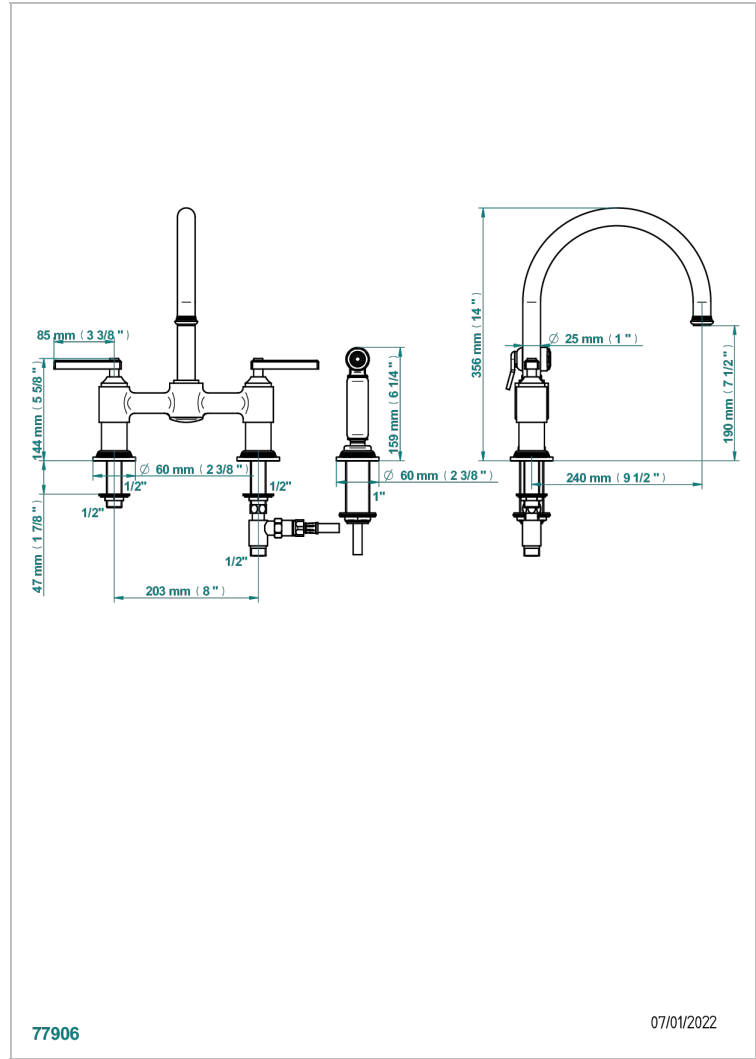

# WEST COAST ONYX BLANC A MANETTES

U9H-159DM

Mélangeur d'évier 3 trous avec bec orientable et douchette individuelle

THG<sup>®</sup>  
PARIS

## CARACTÉRISTIQUES

- ACS : 22ACCLY430