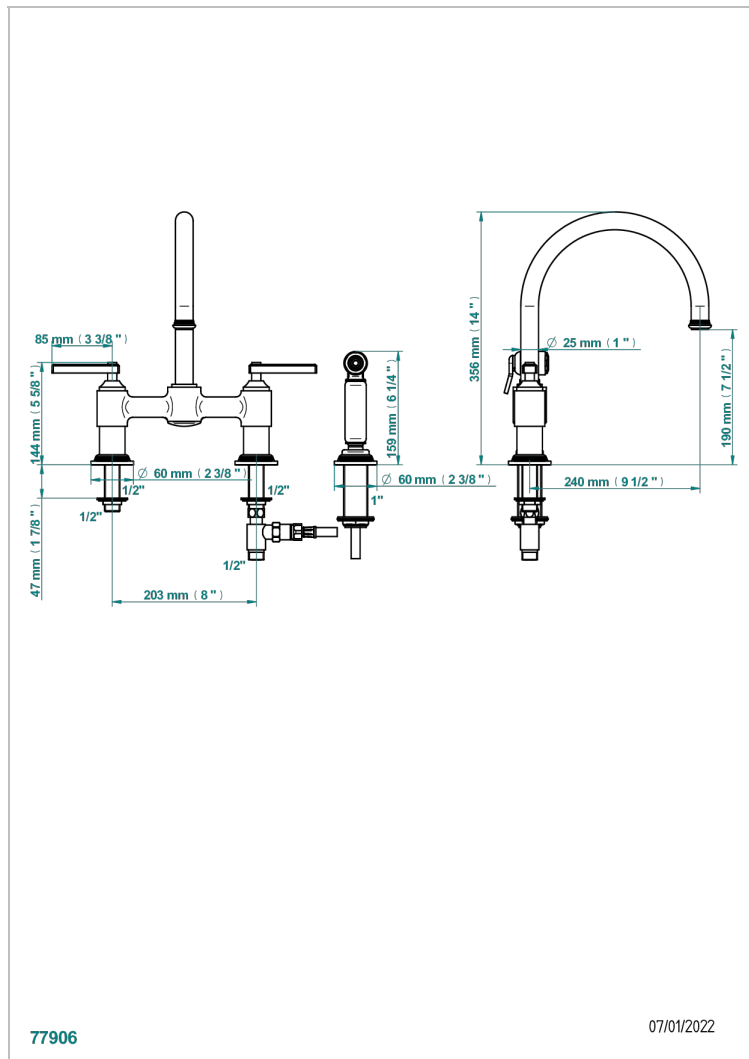

WEST COAST ONYX BLANC A MANETTES

U9H-159DM

Mélangeur d'évier 3 trous avec bec orientable et douchette individuelle

THG[®]
PARIS

77906

07/01/2022

CARACTÉRISTIQUES

- ACS : 22ACCLY430