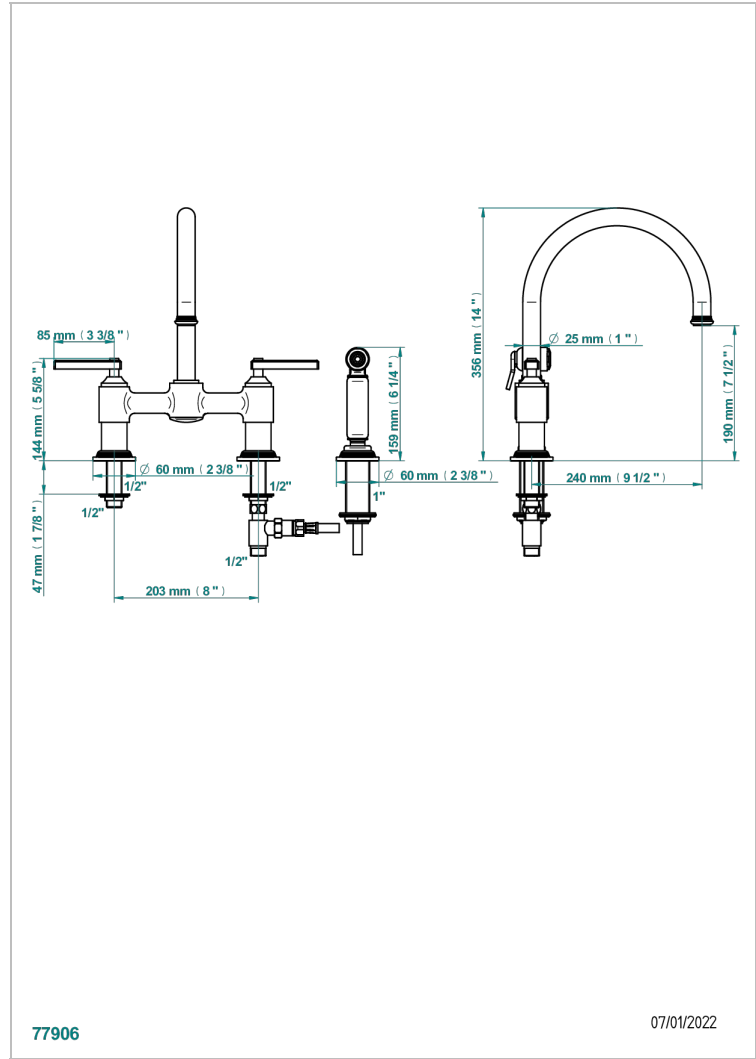

# WEST COAST WHITE ONYX WITH LEVER HANDLES

U9H-159DM

THG<sup>®</sup>  
PARIS

Mezclador de fregadero de 2 orificios con caño giratorio y rociador lateral

77906

07/01/2022

## CARACTERÍSTICAS

- ACS : 22ACCLY430