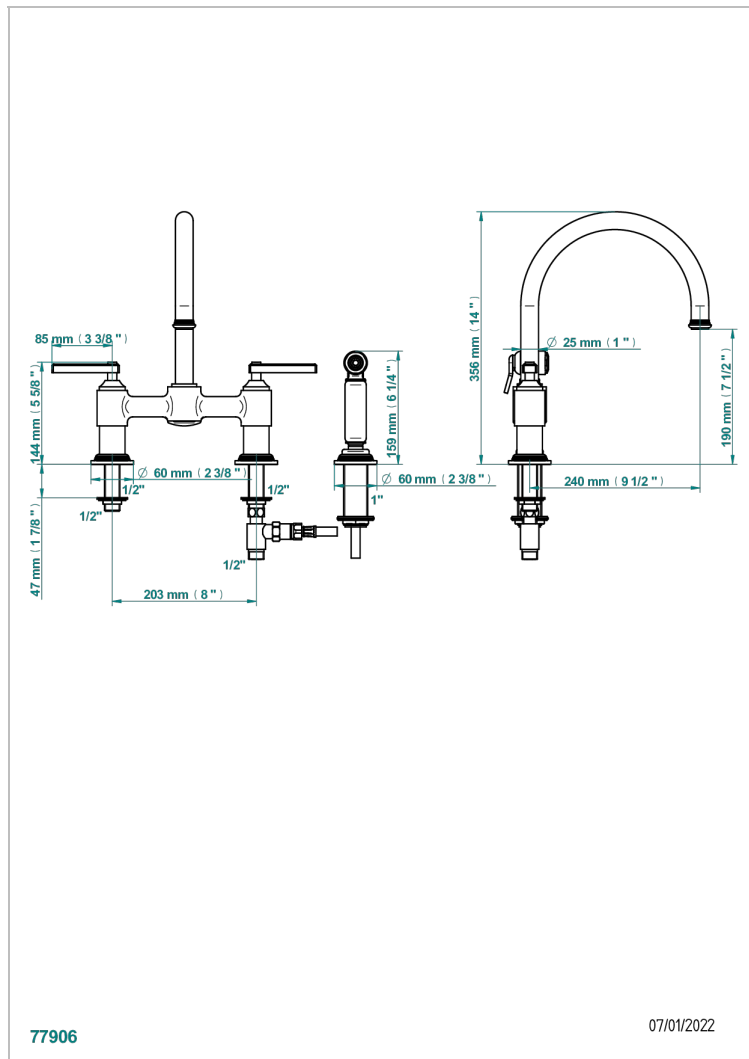

WEST COAST С РУЧКАМИ-РУКОЯТКАМИ С БЕЛЫМ ОНИКСОМ

THG[®]
PARIS

U9H-159DM

3-hole sink mixer with swivel spout and side spray

ХАРАКТЕРИСТИКИ

- ACS : 22ACCLY430

СТАНДАРТЫ

ДОСТУПНЫЕ ВАРИАНТЫ ПОКРЫТИЙ