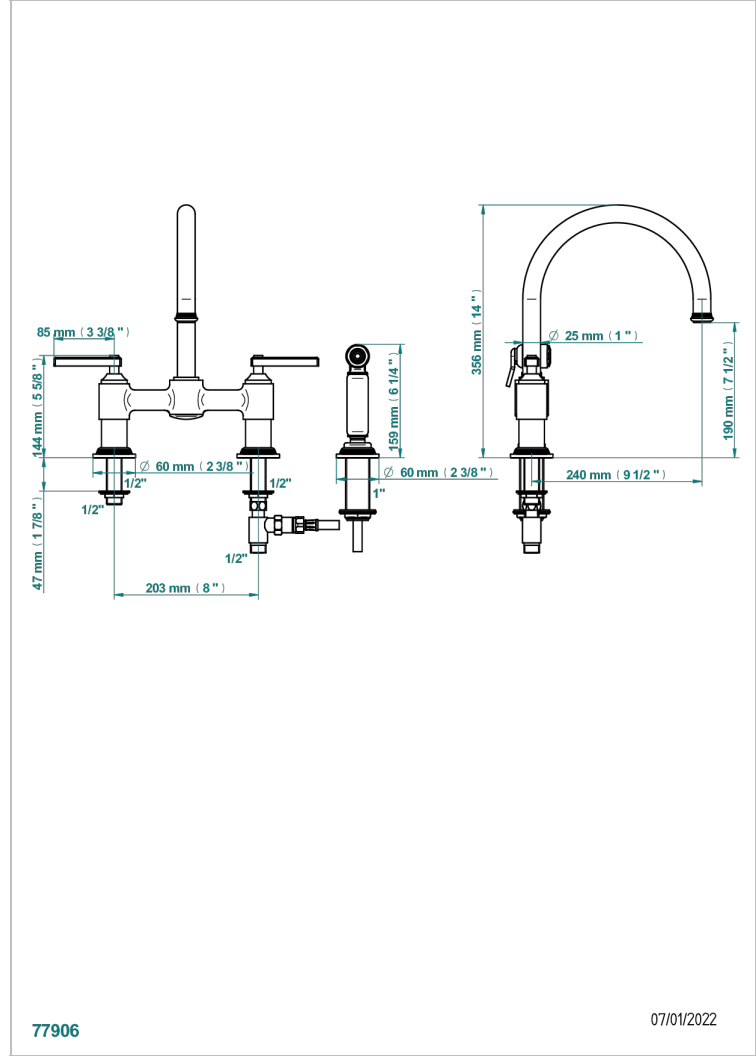

# WEST COAST ONYX BLANC A MANETTES

U9H-159DM

Mélangeur d'évier 3 trous avec bec orientable et douchette individuelle

THG<sup>®</sup>  
PARIS

## CARACTÉRISTIQUES

- ACS : 22ACCLY430