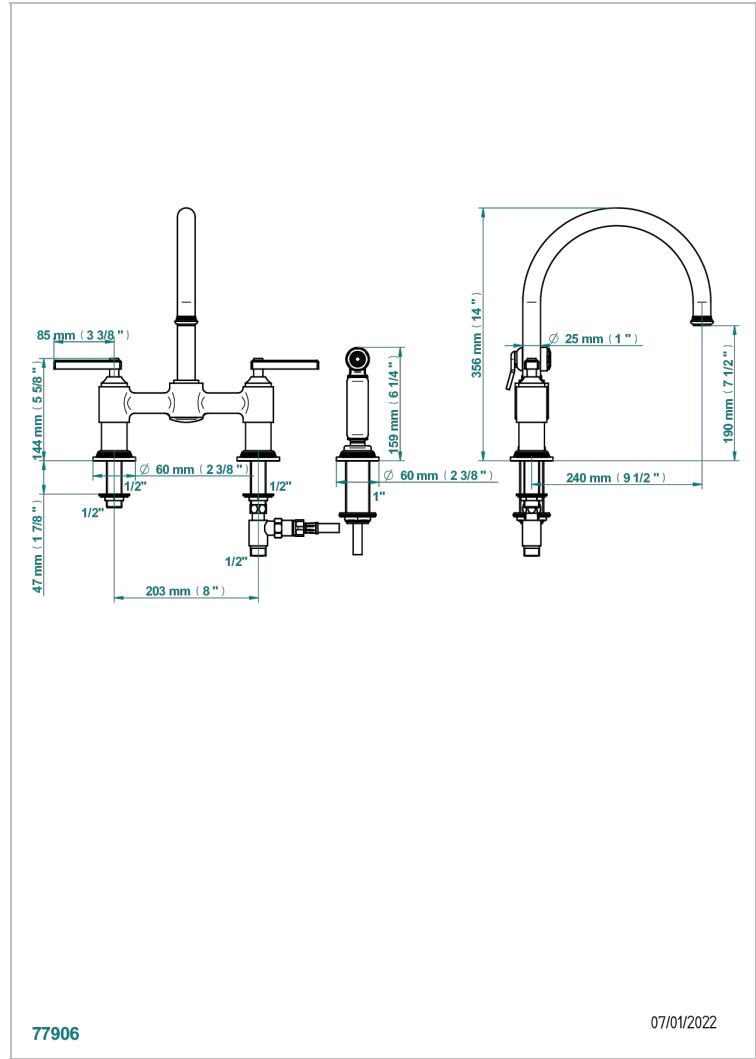

WEST COAST WHITE ONYX WITH LEVER HANDLES

U9H-159DM

THG[®]
PARIS

Mezclador de fregadero de 2 orificios con caño giratorio y rociador lateral

CARACTERÍSTICAS

- ACS : 22ACCLY430

ESTÁNDAR

ACABADOS DISPONIBLES