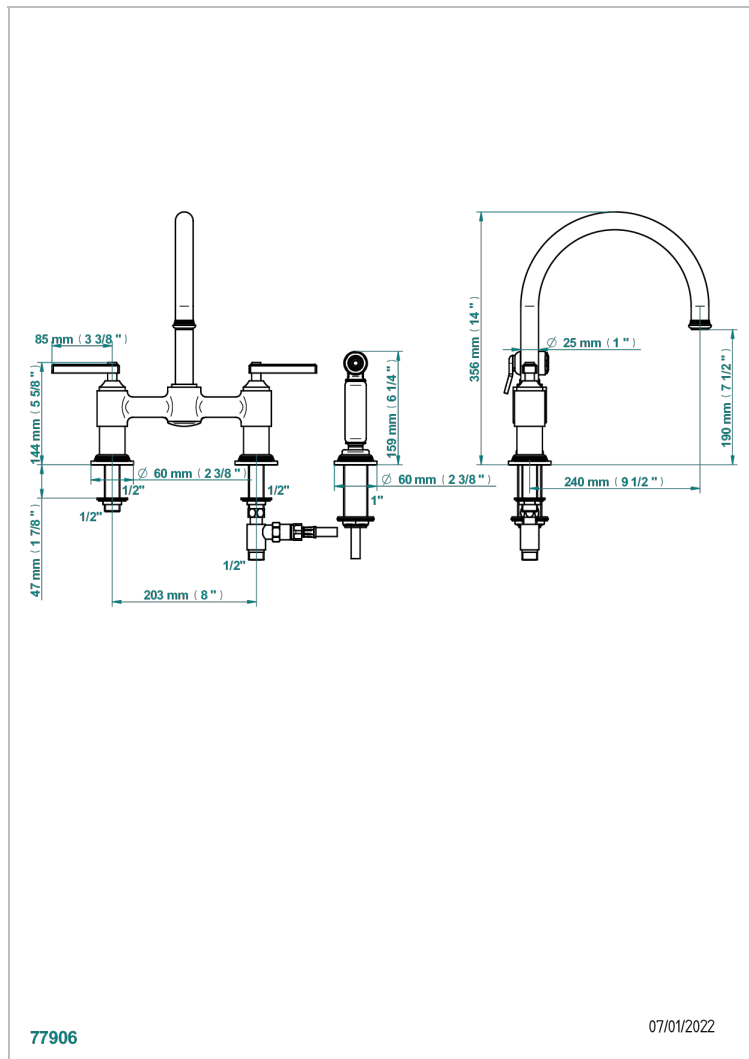

WEST COAST WHITE ONYX WITH LEVER HANDLES

U9H-159DM

3-hole sink mixer with swivel spout and side spray

77906

07/01/2022

特色

- ACS : 22ACCLY430

标准

PVD棕铜 - F33
PVD金色 - H52
PVD镍 - H55
Umber PVD - H66
哑光复古铜 - HO7
哑光浅金 - F31

哑光金 - F07
哑光铬 - C02
哑光镍 - C01
复古镍 - H28
抛光金 (24K金) - F01
抛光铬 - A02

抛光镍 - B01
浅金 - F30
漆面铜 - DO1