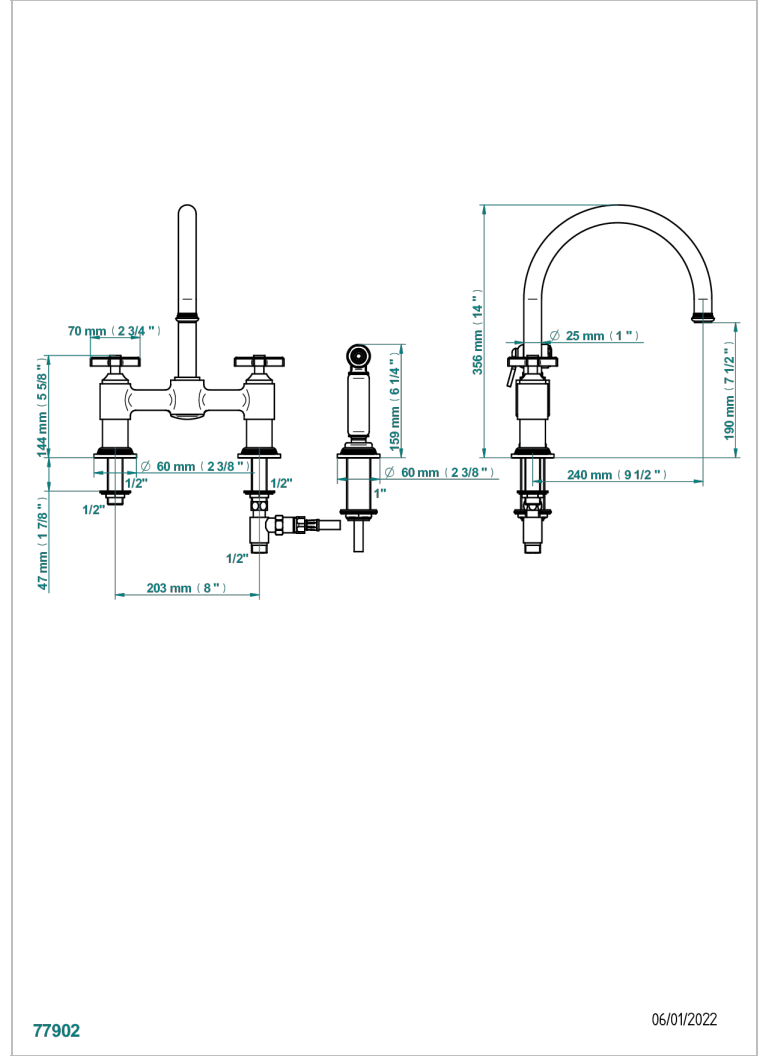

WEST COAST ONYX BLANC

U9G-159DM

Mélangeur d'évier 3 trous avec bec orientable et douchette individuelle

THG[®]
PARIS

CARACTÉRISTIQUES

- ACS : 22ACCLY430

CERTIFICATIONS

FINITIONS DISPONIBLES