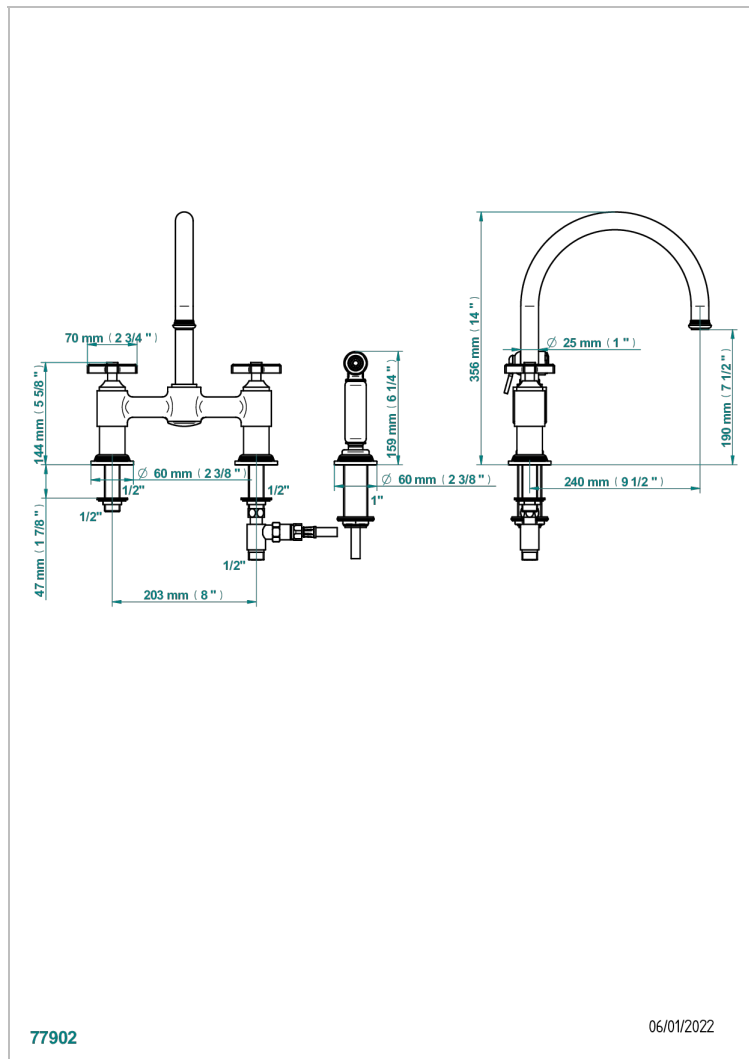

WEST COAST WHITE ONYX

U9G-159DM

THG[®]
PARIS

Mezclador de fregadero de 2 orificios con caño giratorio y rociador lateral

CARACTERÍSTICAS

- ACS : 22ACCLY430

ESTÁNDAR

ACABADOS DISPONIBLES