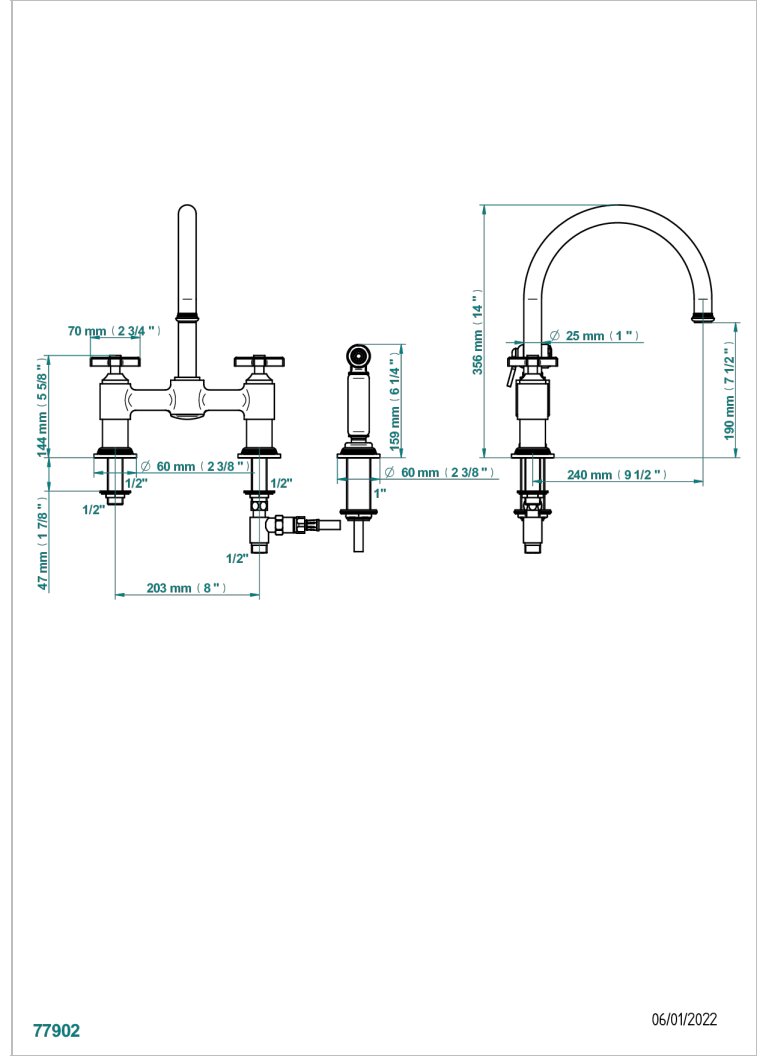

WEST COAST ONYX BLANC

U9G-159DM

Mélangeur d'évier 3 trous avec bec orientable et douchette individuelle

THG[®]
PARIS

CARACTÉRISTIQUES

- ACS : 22ACCLY430

CERTIFICATIONS

FINITIONS DISPONIBLES