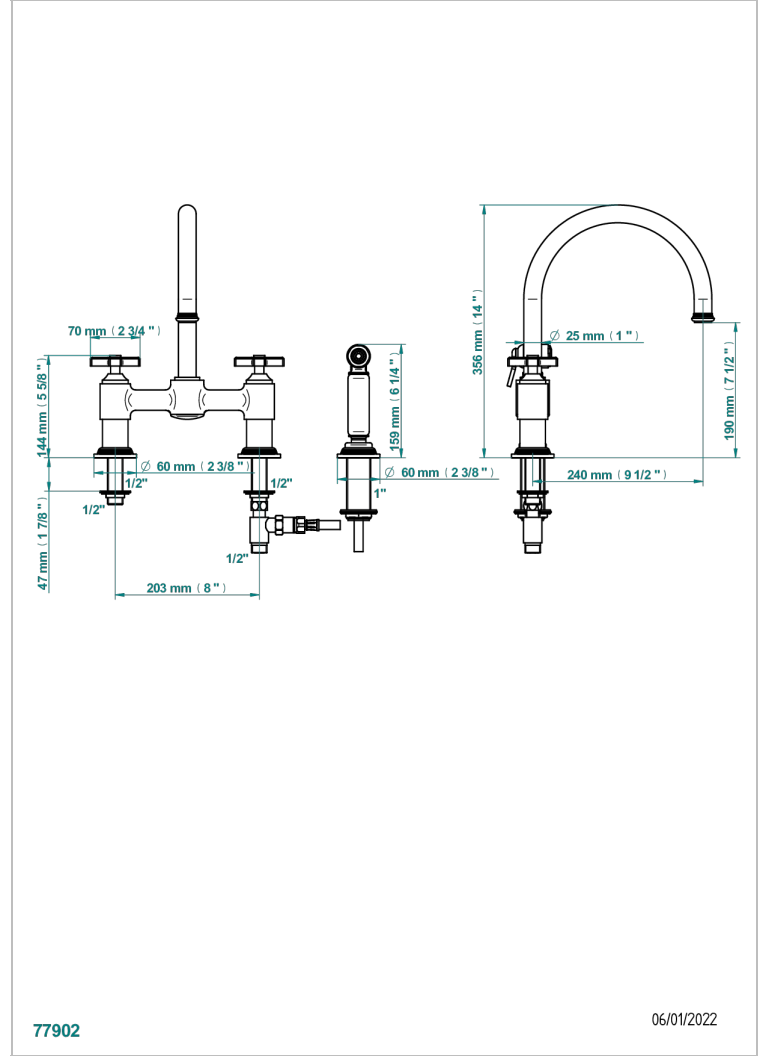

# WEST COAST WHITE ONYX

U9G-159DM

Mezclador de fregadero de 2 orificios con caño giratorio y rociador lateral

THG<sup>®</sup>  
PARIS

77902

06/01/2022

## CARACTERÍSTICAS

- ACS : 22ACCLY430