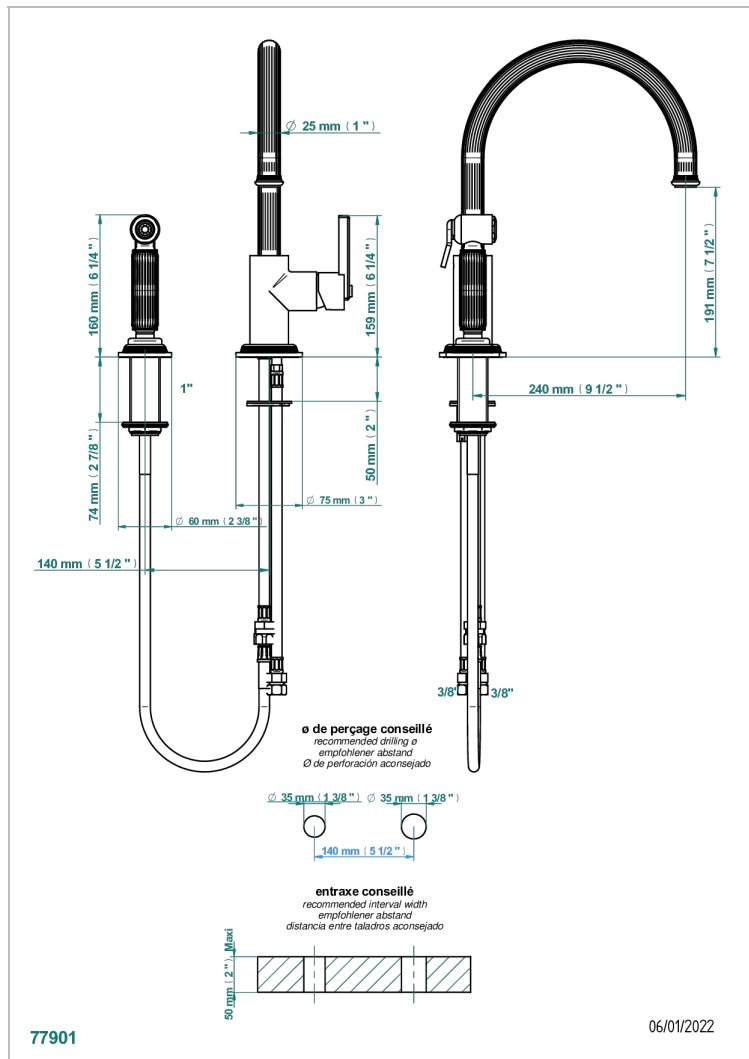

GRAND CENTRAL ONYX BLANC A MANETTES

U9S-6181N/D

Mitigeur d'évier avec bec orientable et douchette individuelle

77901

06/01/2022

CARACTÉRISTIQUES

- Grand Central Onyx blanc à manettes
- Mitigeur d'évier avec bec orientable et douchette individuelle

FINITIONS DISPONIBLES

Bronze clair - D01
Chromé - A02
Chromé mat - C02
Doré brillant - F01
Doré mat - F07
Laiton fumé naturel - A13

Nickel brillant - B01
Nickel mat - C01
Noir mat céramique - D30
Or pâle - F30
Or pâle mat - F31
Pvd blush - H62